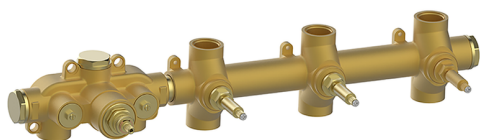

## Parte externa termostático ducha 3 funciones NUOVA EGO\_NE01R300

MODELO **NE01R300**

Parte externa termostático ducha 3 funciones, para art.ZB01R300

### Termostático

El Termostático Huber es tu gestor personal del agua, ayudándote a manejar, controlar y ahorrar agua y energía.

Parte empotrada termostático 3 funciones EMPOTRADO\_ZB01R300

MODELO **ZB01R300**

Parte empotrada termostático 3 funciones

ACABADOS DISPONIBLES

CARACTERÍSTICAS

Instalación **Empotrado**

Recambio Cartucho **23.51A.HF**

**Cartucho Termostático HF**

Empotrado **1**

**Termostático**