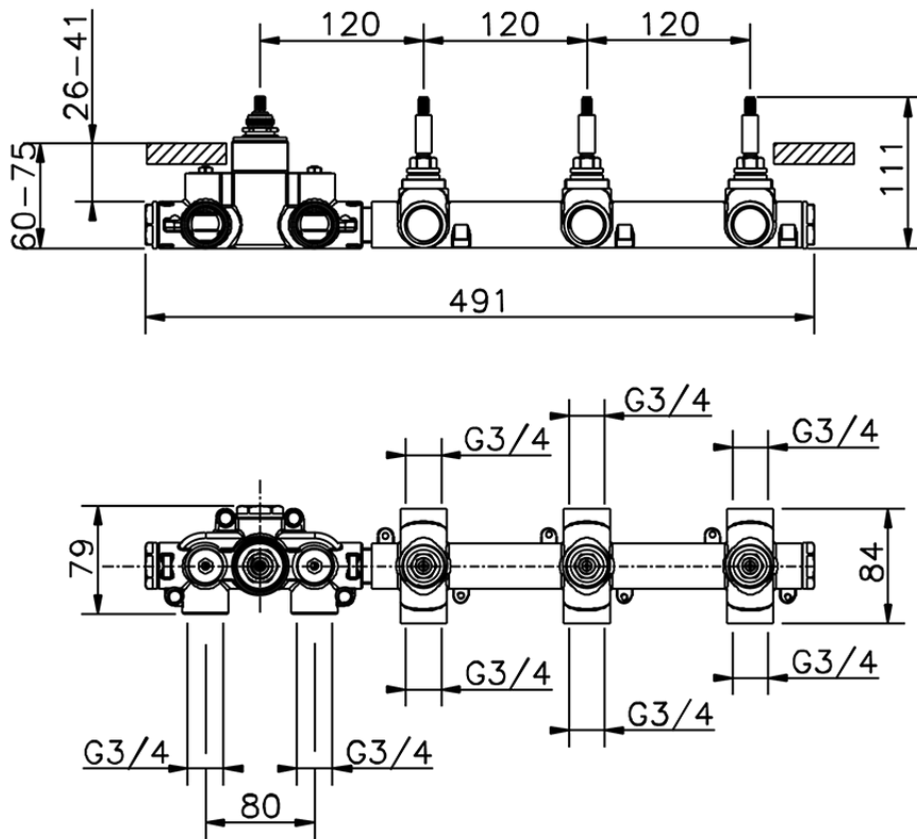

Parte esterna termostático ducha 3 funciones NUOVA EGO_NE01R300

NE01R300

<https://es.huberitalia.com/parte-externa-termostatico-ducha-3-funciones-nuova-ego-ne01r300>

ZB01R300

<https://es.huberitalia.com/parte-empotrada-termostatico-3-funciones-empotrado-zb01r300>