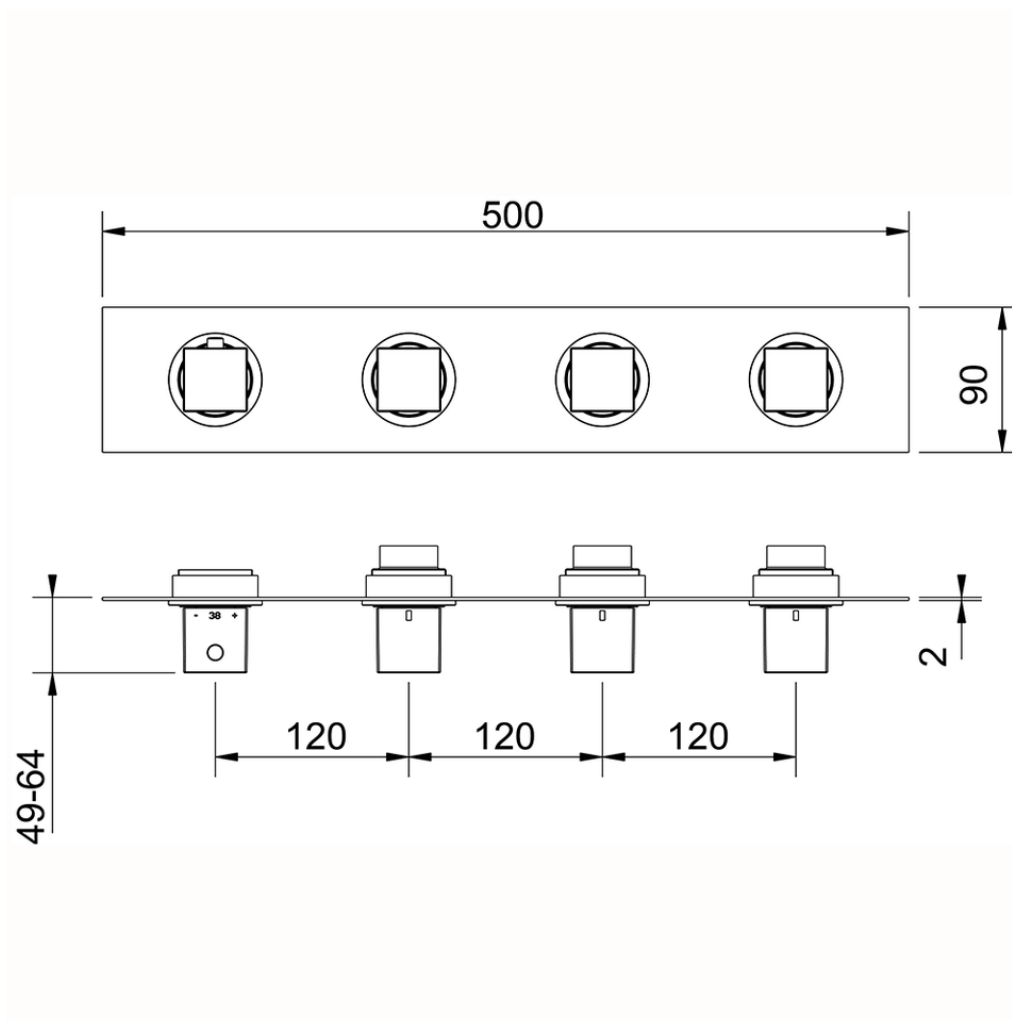

Parte esterna termostático ducha 3 funciones NUOVA EGO_NE01R300

NE01R300

<https://es.huberitalia.com/parte-externa-termostatico-ducha-3-funciones-nuova-ego-ne01r300>

ZB01R300

<https://es.huberitalia.com/parte-empotrada-termostatico-3-funciones-empotrado-zb01r300>