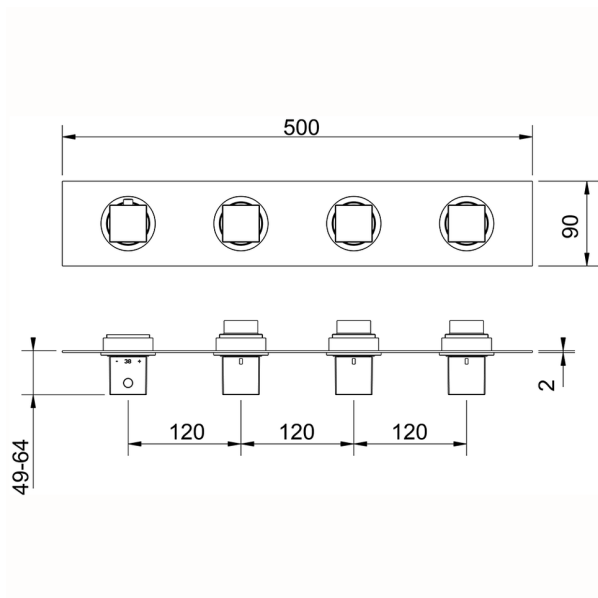

Parte externa termostático ducha 3 funciones NUOVA EGO_NE01R300

MODELO **NE01R300**

Parte externa termostático ducha 3 funciones, para art.ZB01R300

ACABADOS DISPONIBLES

-  **21** 21 Cromo
-  **2F** 2F Níquel Cepillado
-  **40** 40 Negro Mate
-  **4Q** 4Q Blanco Mate

CARACTERÍSTICAS

Instalación **Empotrado**
Empotrado 1 **ZB01R300**

Termostático

El Termostático Huber es tu gestor personal del agua, ayudándote a manejar, controlar y ahorrar agua y energía.

Parte empotrada termostático 3 funciones EMPOTRADO_ZB01R300

MODELO **ZB01R300**

Parte empotrada termostático 3 funciones

ACABADOS DISPONIBLES

CARACTERÍSTICAS

Instalación **Empotrado**

Recambio Cartucho **23.51A.HF**

Cartucho Termostático HF

Empotrado **1**