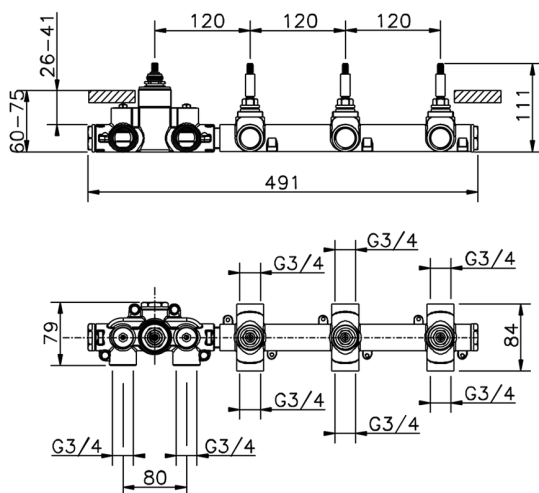

Parte externa termostático ducha 3 funciones NUOVA EGO_NE01R300

MODELO **NE01R300**

Parte externa termostático ducha 3 funciones, para art.ZB01R300

ACABADOS DISPONIBLES

-  **21** 21 Cromo
-  **2F** 2F Níquel Cepillado
-  **40** 40 Negro Mate
-  **4Q** 4Q Blanco Mate

CARACTERÍSTICAS

Instalación **Empotrado**
Empotrado 1 **ZB01R300**

Termostático

El Termostático Huber es tu gestor personal del agua, ayudándote a manejar, controlar y ahorrar agua y energía.

Parte empotrada termostático 3 funciones EMPOTRADO_ZB01R300

MODELO **ZB01R300**

Parte empotrada termostático 3 funciones

ACABADOS DISPONIBLES

CARACTERÍSTICAS

Instalación **Empotrado**

Recambio Cartucho **23.51A.HF**

Cartucho Termostático HF

Empotrado **1**