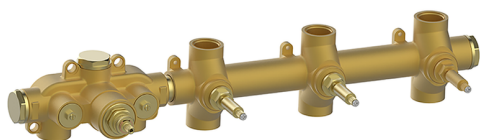

Parte externa termostático ducha 3 funciones NUOVA EGO_NE01R300

MODELO **NE01R300**

Parte externa termostático ducha 3 funciones, para art.ZB01R300

ACABADOS DISPONIBLES

-  **21** 21 Cromo
-  **2F** 2F Níquel Cepillado
-  **40** 40 Negro Mate
-  **4Q** 4Q Blanco Mate

CARACTERÍSTICAS

Instalación **Empotrado**
Empotrado 1 **ZB01R300**

Termostático

El Termostático Huber es tu gestor personal del agua, ayudándote a manejar, controlar y ahorrar agua y energía.

Parte empotrada termostático 3 funciones EMPOTRADO_ZB01R300

MODELO **ZB01R300**

Parte empotrada termostático 3 funciones

ACABADOS DISPONIBLES

CARACTERÍSTICAS

Instalación **Empotrado**

Recambio Cartucho **23.51A.HF**

Cartucho Termostático HF

Empotrado **1**