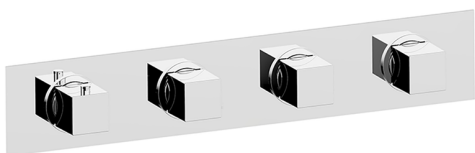

Parte externa termostático ducha 3 funciones NUOVA EGO_NE01R300

MODELO **NE01R300**

Parte externa termostático ducha 3 funciones, para art.ZB01R300

ACABADOS DISPONIBLES

-  **21** 21 Cromo
-  **2F** 2F Níquel Cepillado
-  **40** 40 Negro Mate
-  **4Q** 4Q Blanco Mate

CARACTERÍSTICAS

Instalación **Empotrado**
Empotrado 1 **ZB01R300**

Termostático

El Termostático Huber es tu gestor personal del agua, ayudándote a manejar, controlar y ahorrar agua y energía.

Parte empotrada termostático 3 funciones EMPOTRADO_ZB01R300

MODELO **ZB01R300**

Parte empotrada termostático 3 funciones

ACABADOS DISPONIBLES

CARACTERÍSTICAS

Instalación **Empotrado**

Recambio Cartucho **23.51A.HF**

Cartucho Termostático HF

Empotrado **1**