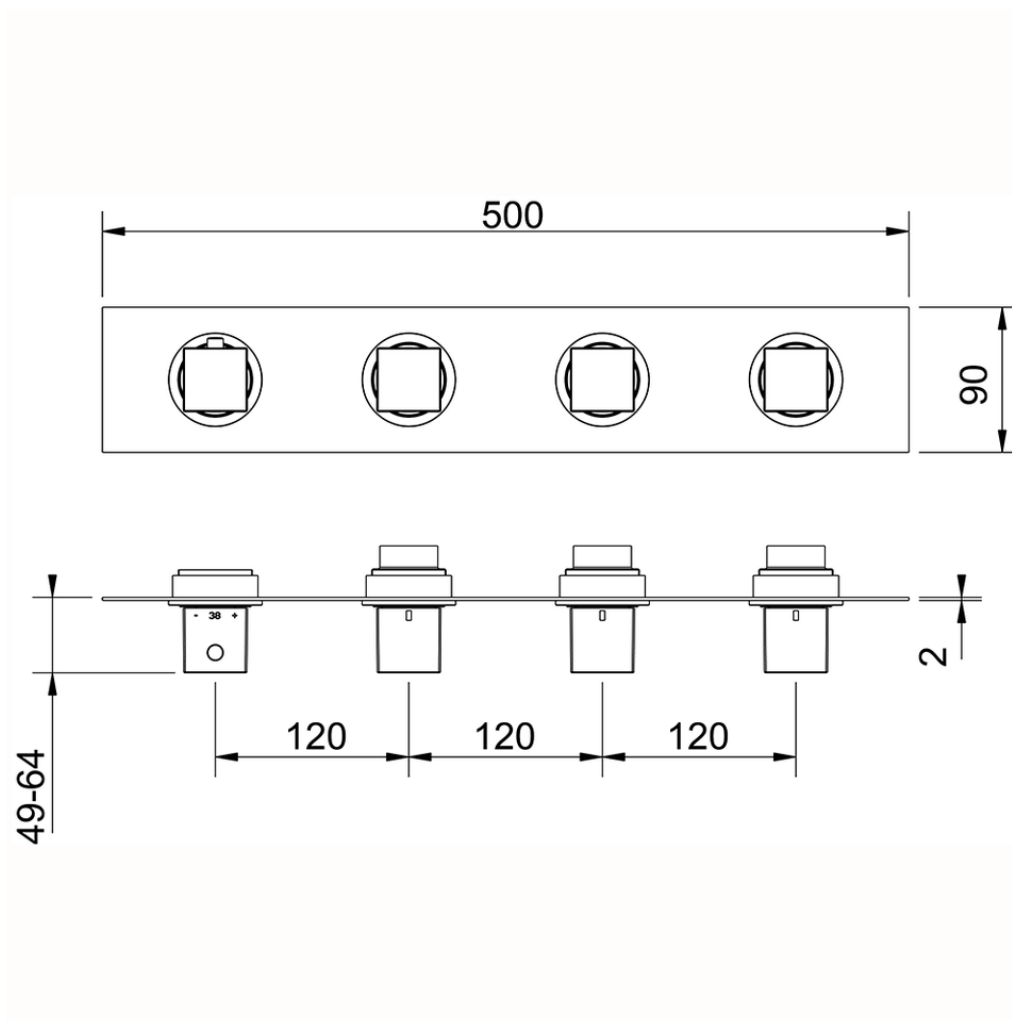

Parte externa termostático ducha 3 funciones NUOVA EGO_NE01R300

NE01R300

<https://es.huberitalia.com/parte-externa-termostatico-ducha-3-funciones-nuova-ego-ne01r300>

ZB01R300

<https://es.huberitalia.com/parte-empotrada-termostatico-3-funciones-empotrado-zb01r300>