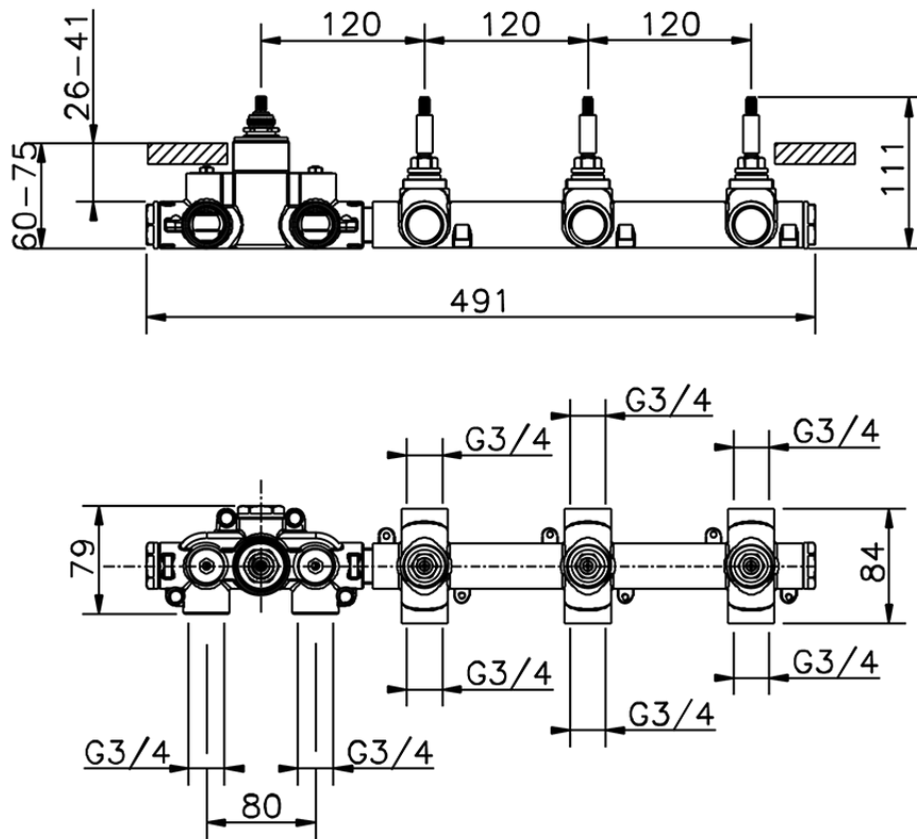

Parte externa termostático ducha 3 funciones NUOVA EGO_NE01R300

NE01R300

<https://es.huberitalia.com/parte-externa-termostatico-ducha-3-funciones-nuova-ego-ne01r300>

ZB01R300

<https://es.huberitalia.com/parte-empotrada-termostatico-3-funciones-empotrado-zb01r300>