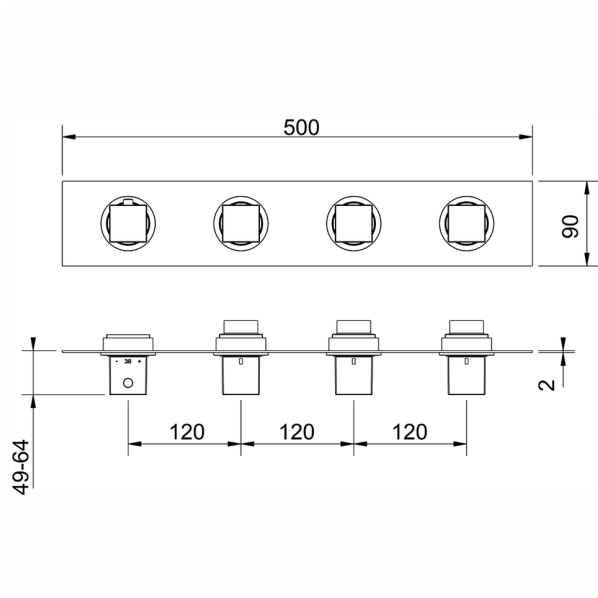

Parte externa termostático ducha 3 funciones NUOVA EGO_NE01R300

MODELO **NE01R300**

Parte externa termostático ducha 3 funciones, para art.ZB01R300

ACABADOS DISPONIBLES

-  **21** 21 Cromo
-  **2F** 2F Níquel Cepillado
-  **40** 40 Negro Mate
-  **4Q** 4Q Blanco Mate

CARACTERÍSTICAS

Instalación **Empotrado**
Empotrado 1 **ZB01R300**

Termostático

El Termostático Huber es tu gestor personal del agua, ayudándote a manejar, controlar y ahorrar agua y energía.

Parte empotrada termostático 3 funciones EMPOTRADO_ZB01R300

MODELO **ZB01R300**

Parte empotrada termostático 3 funciones

ACABADOS DISPONIBLES

04 04 Sin Acabado

CARACTERÍSTICAS

Instalación **Empotrado**

Recambio Cartucho **23.51A.HF**

Cartucho Termostático HF