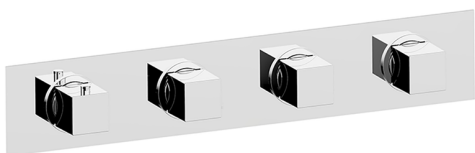

Parte externa termostático ducha 3 funciones NUOVA EGO_NE01R300

MODELO **NE01R300**

Parte externa termostático ducha 3 funciones, para art.ZB01R300

ACABADOS DISPONIBLES

-  **21** 21 Cromo
-  **2F** 2F Níquel Cepillado
-  **40** 40 Negro Mate
-  **4Q** 4Q Blanco Mate

CARACTERÍSTICAS

Instalación **Empotrado**
Empotrado 1 **ZB01R300**

Termostático

El Termostático Huber es tu gestor personal del agua, ayudándote a manejar, controlar y ahorrar agua y energía.

Parte empotrada termostático 3 funciones EMPOTRADO_ZB01R300

MODELO **ZB01R300**

Parte empotrada termostático 3 funciones

ACABADOS DISPONIBLES

04 04 Sin Acabado

CARACTERÍSTICAS

Instalación **Empotrado**

Recambio Cartucho **23.51A.HF**

Cartucho Termostático HF