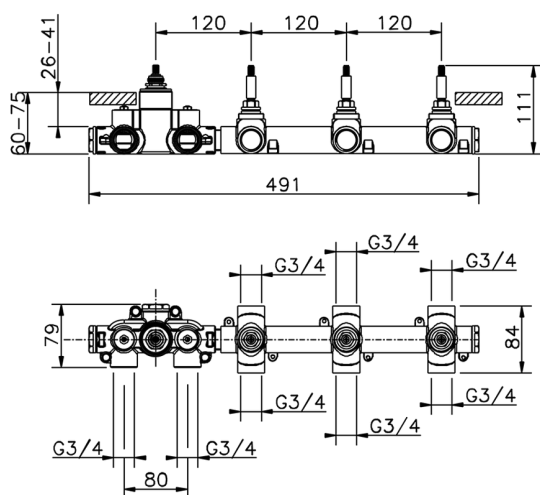

Termostático

El Termostático Huber es tu gestor personal del agua, ayudándote a manejar, controlar y ahorrar agua y energía.

2026-06-14