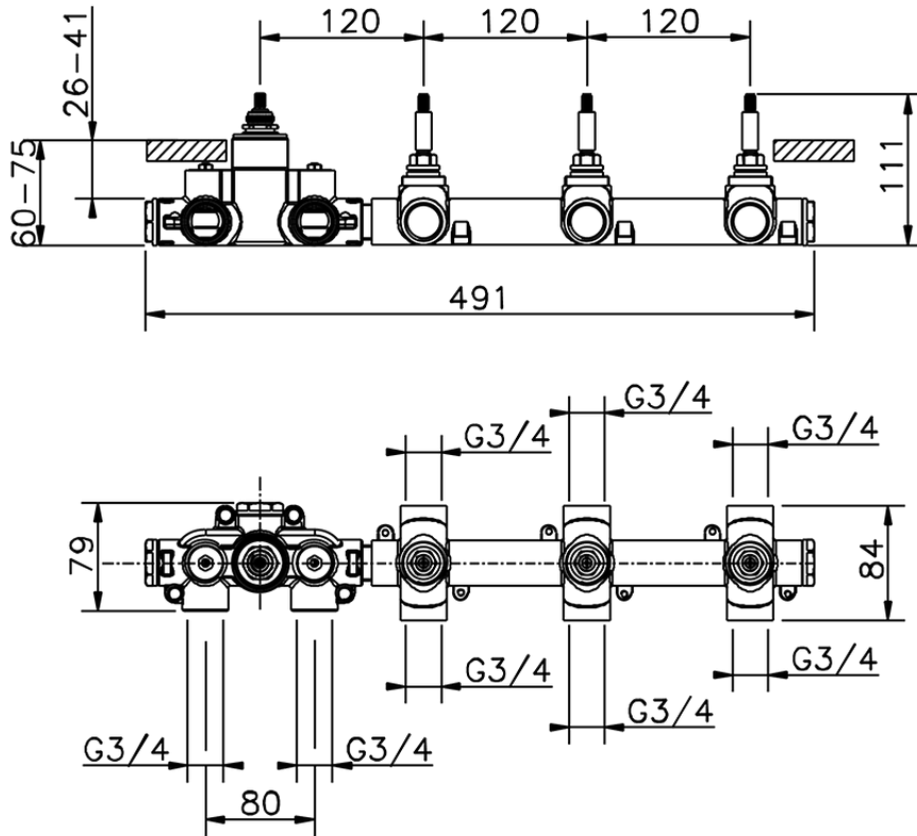

## Parte esterna termostático ducha 3 funciones NUOVA EGO\_NE01R300

NE01R300

<https://es.huberitalia.com/parte-externa-termostatico-ducha-3-funciones-nuova-ego-ne01r300>

ZB01R300

<https://es.huberitalia.com/parte-empotrada-termostatico-3-funciones-empotrado-zb01r300>