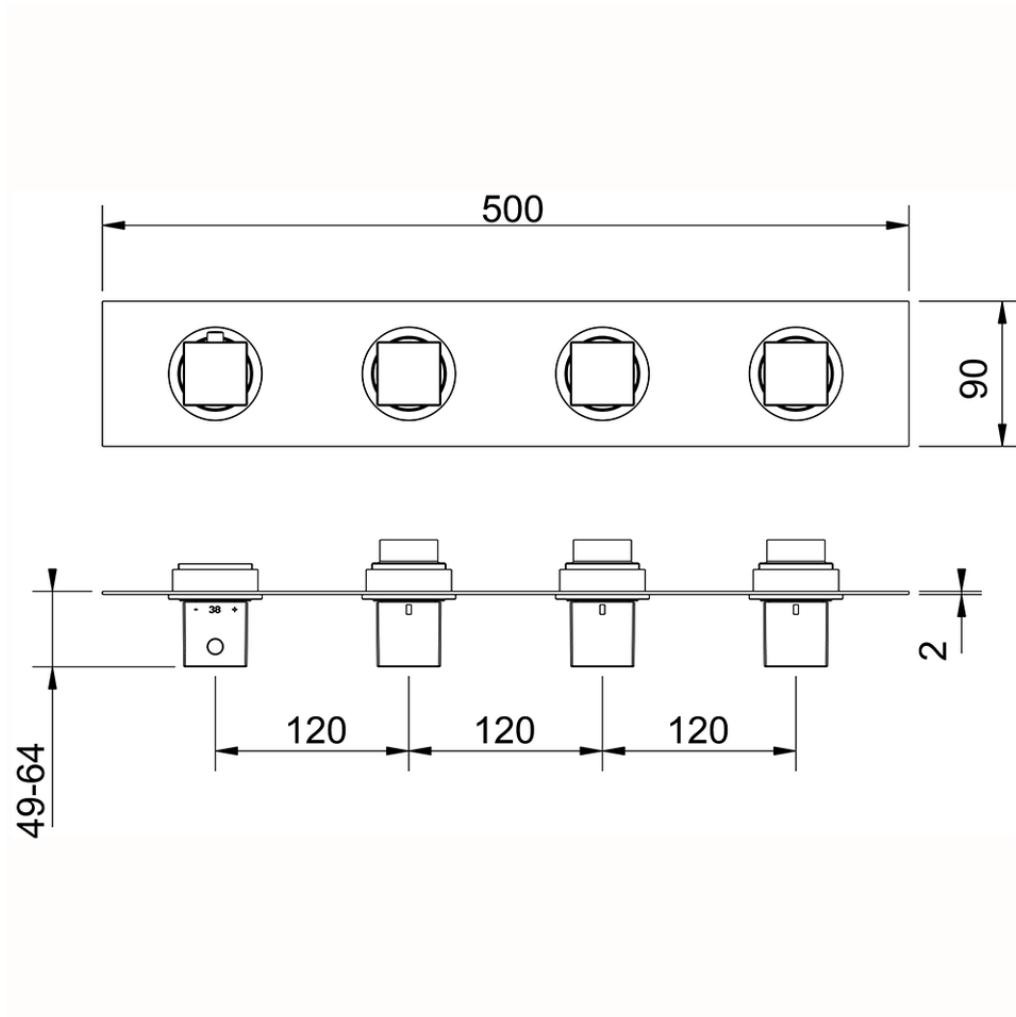

## Parte esterna termostático ducha 3 funciones NUOVA EGO\_NE01R300

NE01R300

<https://es.huberitalia.com/parte-externa-termostatico-ducha-3-funciones-nuova-ego-ne01r300>

ZB01R300

<https://es.huberitalia.com/parte-empotrada-termostatico-3-funciones-empotrado-zb01r300>