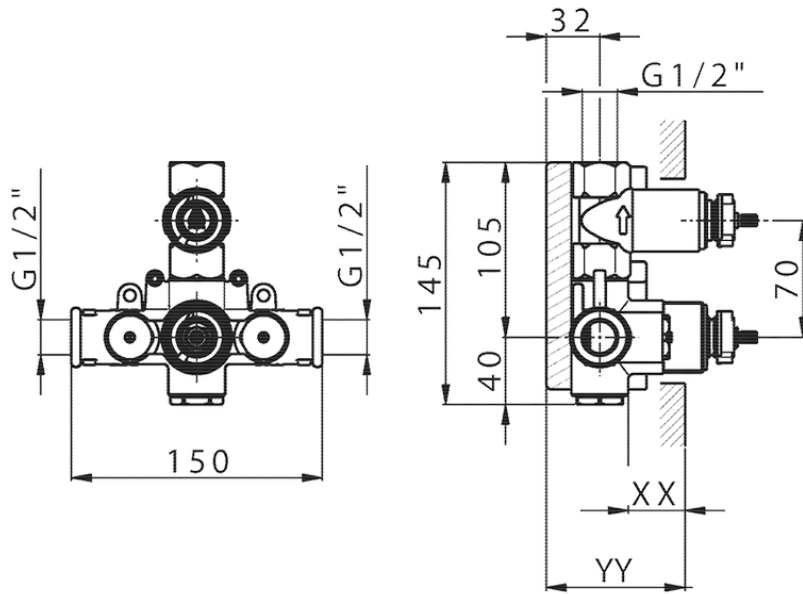

Parte externa termostático ducha emp. 1 salida THERMO_K2007300

K2007300

<https://es.huberitalia.com/parte-externa-termostatico-ducha-emp-1-salida-thermo-k2007300>

Piastra/Plate/Plaque/Platte/Placa

2-3mm: XX 25-40 YY 76-91

10 mm: XX 16-31 YY 65-80

ZB007301

<https://es.huberitalia.com/parte-empotrada-termostatico-ducha-1-salida-empotrado-zb007301>

2024-12-22