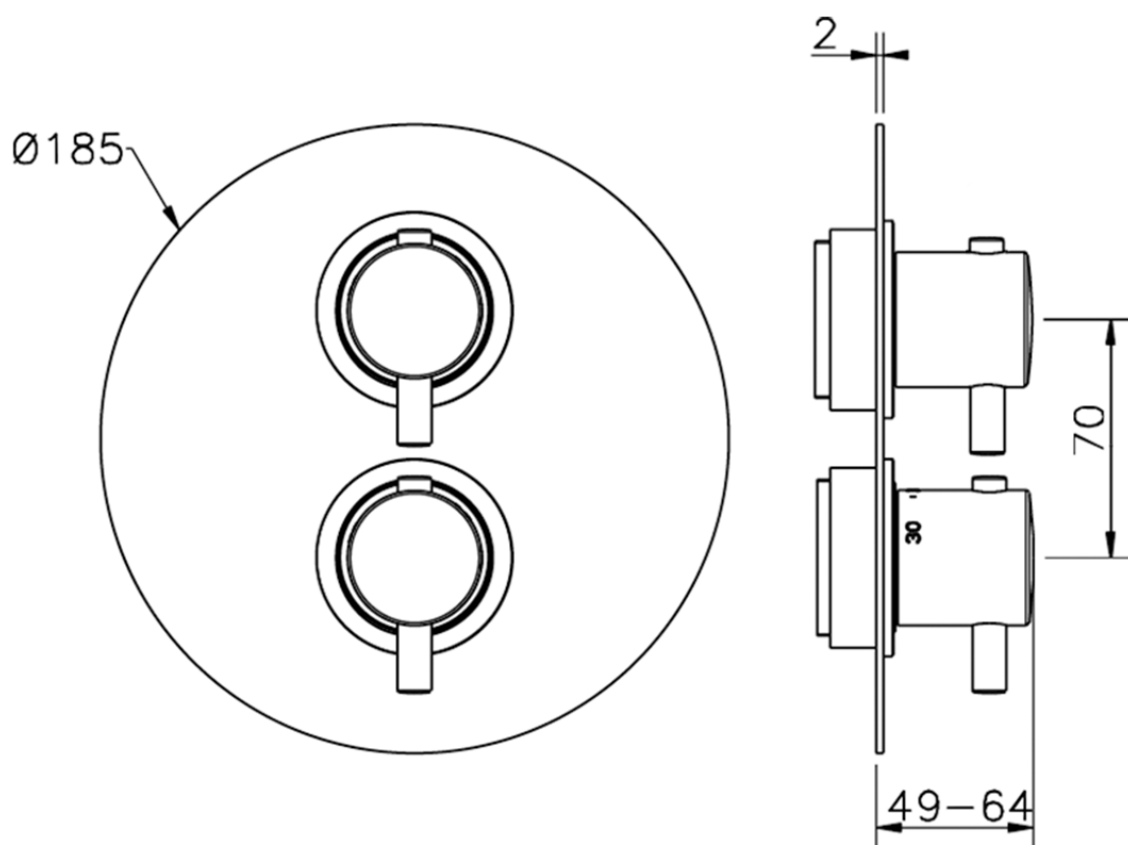

Parte externa termostático ducha emp. 1 salida THERMO_K2007300

K2007300

<https://es.huberitalia.com/parte-externa-termostatico-ducha-emp-1-salida-thermo-k2007300>

Piastra/Plate/Plaque/Platte/Placa

2-3mm: XX 25-40 YY 76-91

10 mm: XX 16-31 YY 65-80

ZB007301

<https://es.huberitalia.com/parte-empotrada-termostatico-ducha-1-salida-empotrado-zb007301>

2024-12-22