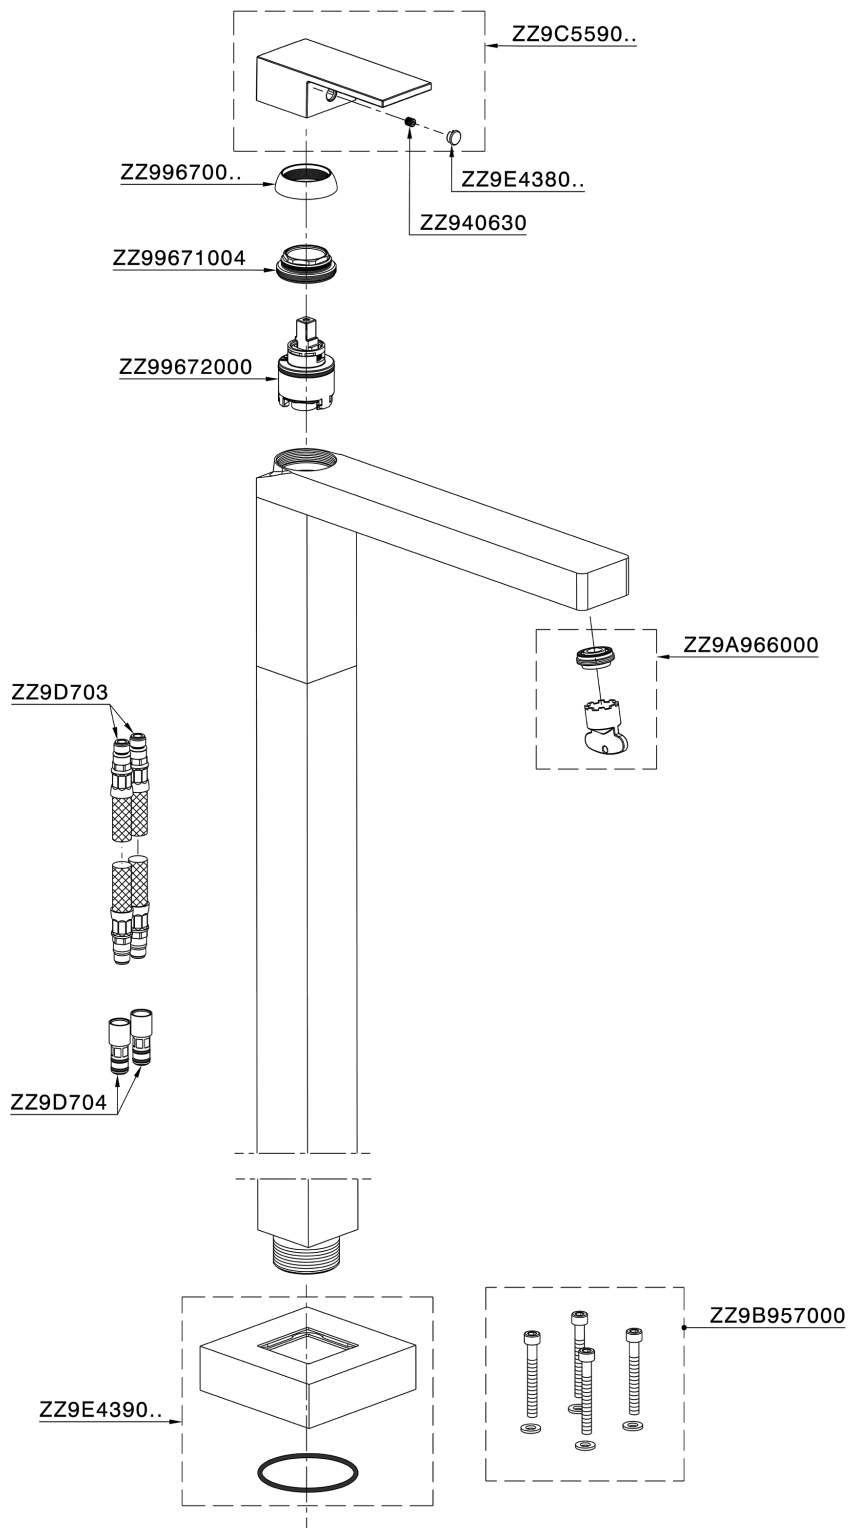

## Parte externa monomando de suelo NUOVA EGO\_NE014510

MODELO **NE014510**

Parte externa monomando de suelo, sin parte empotrada, para art. ZB004510

### CARACTERÍSTICAS

Recambio Cartucho **ZZ97179000**

**Cartucho Monomando 35 mm**

Instalación **Empotrado**

Empotrado 1 **ZB004510**

## Parte externa monomando de suelo NUOVA EGO\_NE014510

NE014510

<https://es.huberitalia.com/parte-externa-monomando-de-suelo-nuova-ego-ne014510>

Parte empotrada monomando free-standing EMPOTRADO\_ZB004510

MODELO **ZB004510**

Parte empotrada de suelo, para monomando free-standing

ACABADOS DISPONIBLES

 **04** 04 Sin Acabado

CARACTERÍSTICAS

Instalación	<b>Empotrado</b>
Empotrado	<b>1</b>

2026-06-13