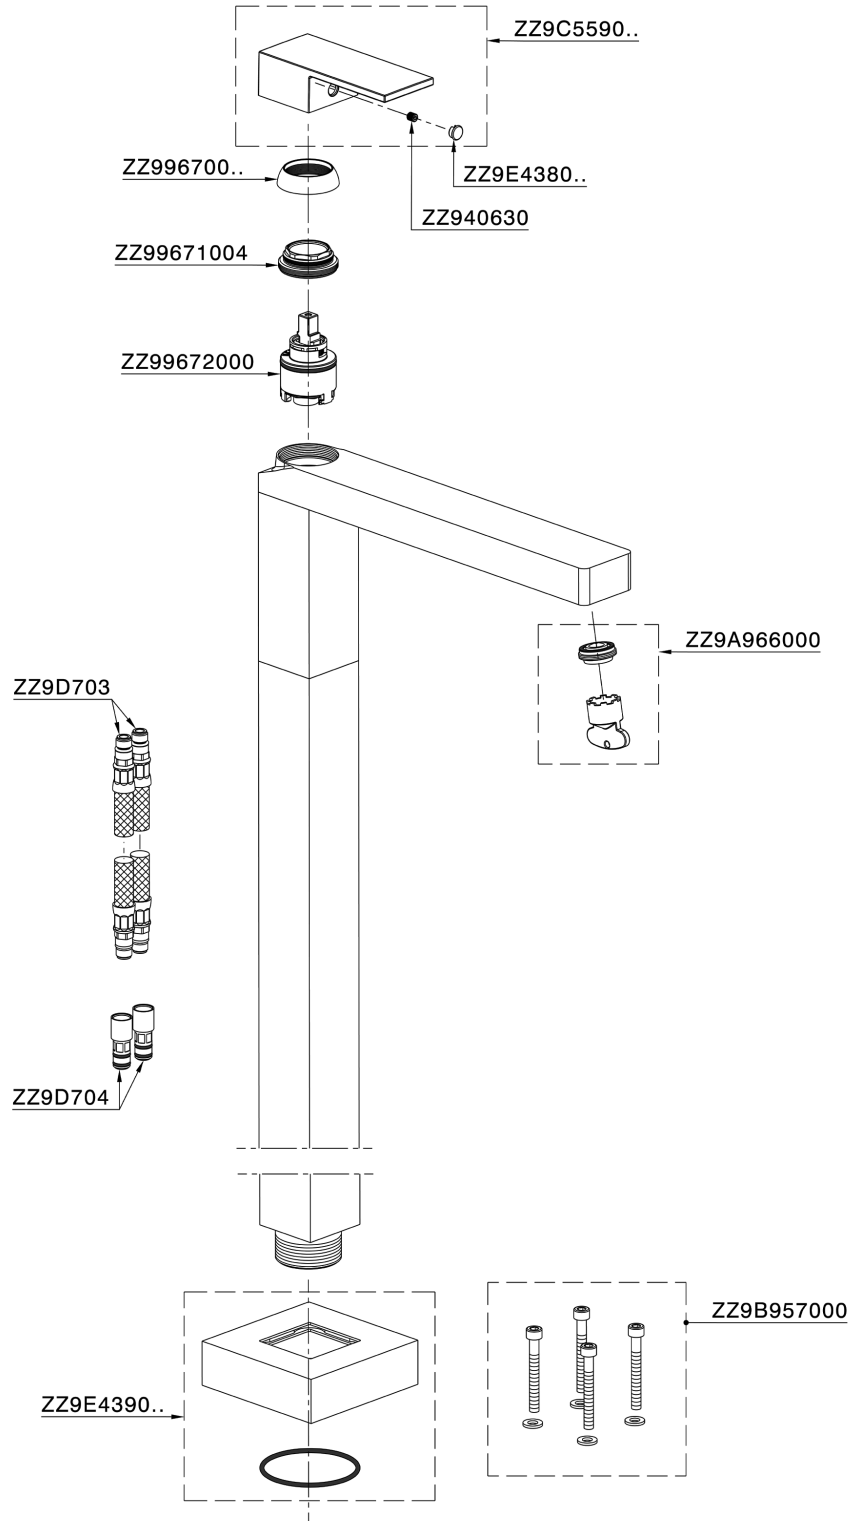

## Parte externa monomando de suelo NUOVA EGO\_NE014510

MODELO **NE014510**

Parte externa monomando de suelo, sin parte empotrada, para art. ZB004510

### CARACTERÍSTICAS

Recambio Cartucho **ZZ97179000**

**Cartucho Monomando 35 mm**

Instalación **Empotrado**

Empotrado 1 **ZB004510**

## Parte externa monomando de suelo NUOVA EGO\_NE014510

NE014510

<https://es.huberitalia.com/parte-externa-monomando-de-suelo-nuova-ego-ne014510>

Parte empotrada monomando free-standing EMPOTRADO\_ZB004510

MODELO **ZB004510**

Parte empotrada de suelo, para monomando free-standing

ACABADOS DISPONIBLES

 **04** 04 Sin Acabado

CARACTERÍSTICAS

Instalación	<b>Empotrado</b>
Empotrado	<b>1</b>

2026-04-30