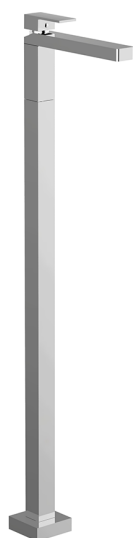

## Parte externa monomando de suelo NUOVA EGO\_NE014510

MODELO **NE014510**

Parte externa monomando de suelo, sin parte empotrada, para art. ZB004510

### ACABADOS DISPONIBLES

-  **21** 21 Cromo
-  **2F** 2F Níquel Cepillado
-  **40** 40 Negro Mate
-  **4Q** 4Q Blanco Mate

### CARACTERÍSTICAS

Recambio Cartucho **ZZ97179000**

**Cartucho Monomando 35 mm**

Instalación **Empotrado**

Empotrado 1 **ZB004510**

## Parte externa monomando de suelo NUOVA EGO\_NE014510

NE014510

<https://es.huberitalia.com/parte-externa-monomando-de-suelo-nuova-ego-ne014510>

Parte empotrada monomando free-standing EMPOTRADO\_ZB004510