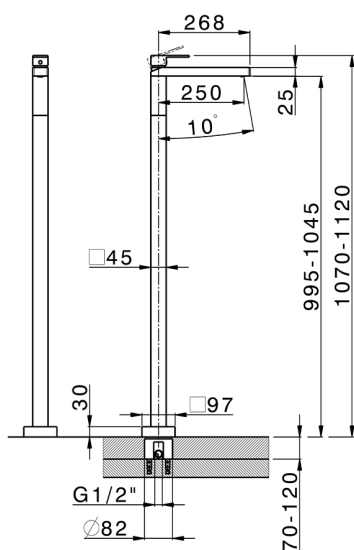

## Parte externa monomando de suelo NUOVA EGO\_NE014510

MODELO **NE014510**

Parte externa monomando de suelo, sin parte empotrada, para art. ZB004510

### CARACTERÍSTICAS

Recambio Cartucho **ZZ97179000**

**Cartucho Monomando 35 mm**

Instalación **Empotrado**

Empotrado 1 **ZB004510**