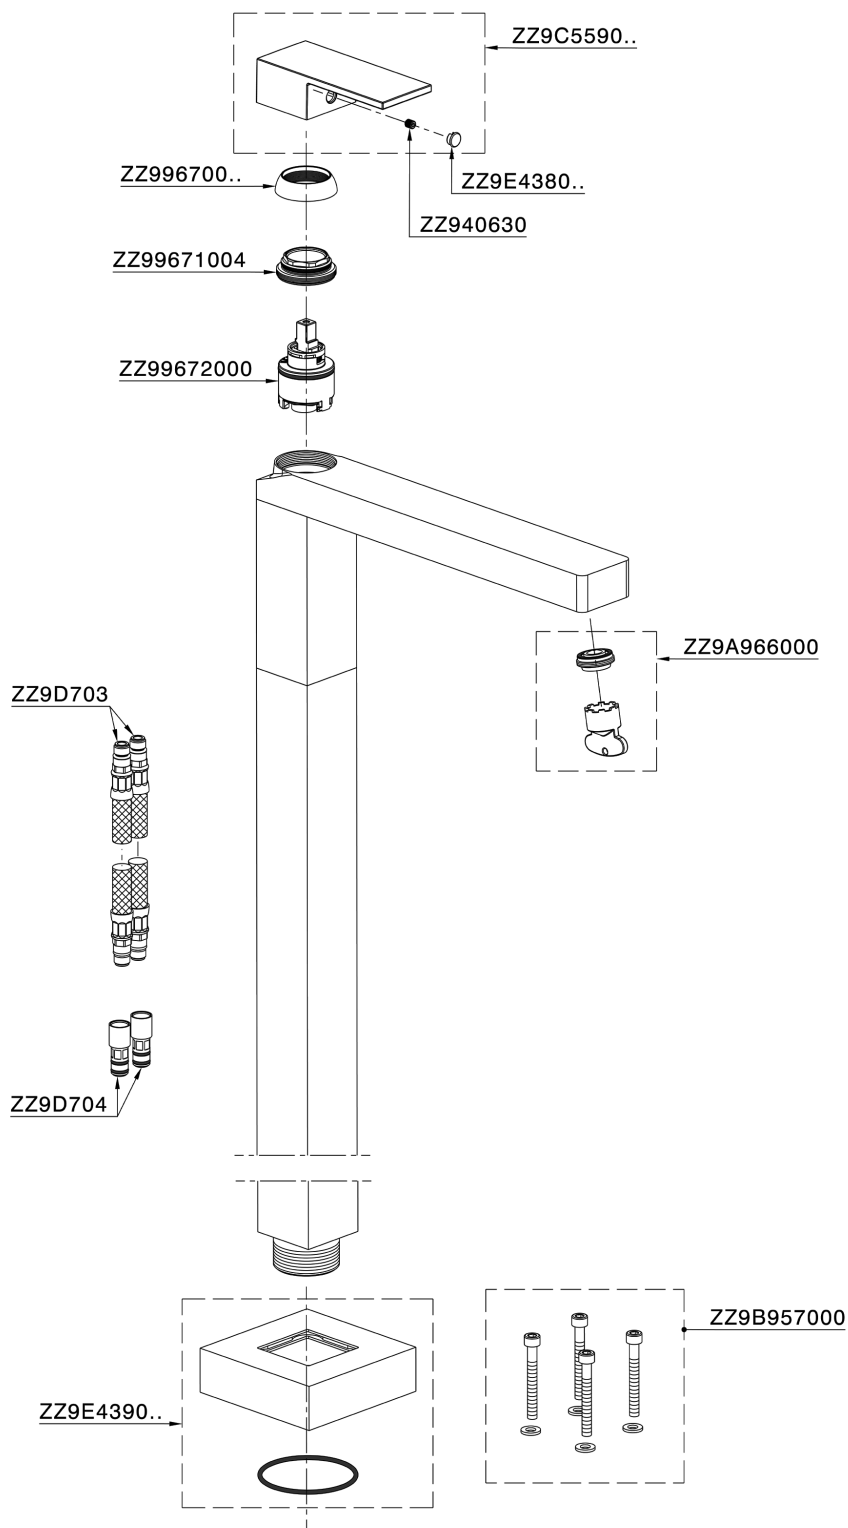

Parte externa monomando de suelo NUOVA EGO_NE014510

MODELO **NE014510**

Parte externa monomando de suelo, sin parte empotrada, para art. ZB004510

ACABADOS DISPONIBLES

-  **21** 21 Cromo
-  **2F** 2F Níquel Cepillado
-  **40** 40 Negro Mate
-  **4Q** 4Q Blanco Mate

CARACTERÍSTICAS

Recambio Cartucho **ZZ97179000**

Cartucho Monomando 35 mm

Instalación **Empotrado**

Empotrado 1 **ZB004510**

Parte externa monomando de suelo NUOVA EGO_NE014510

NE014510

<https://es.huberitalia.com/parte-externa-monomando-de-suelo-nuova-ego-ne014510>

Parte empotrada monomando free-standing EMPOTRADO_ZB004510

MODELO **ZB004510**

Parte empotrada de suelo, para monomando free-standing

ACABADOS DISPONIBLES

 **04** 04 Sin Acabado

CARACTERÍSTICAS

Instalación **Empotrado**