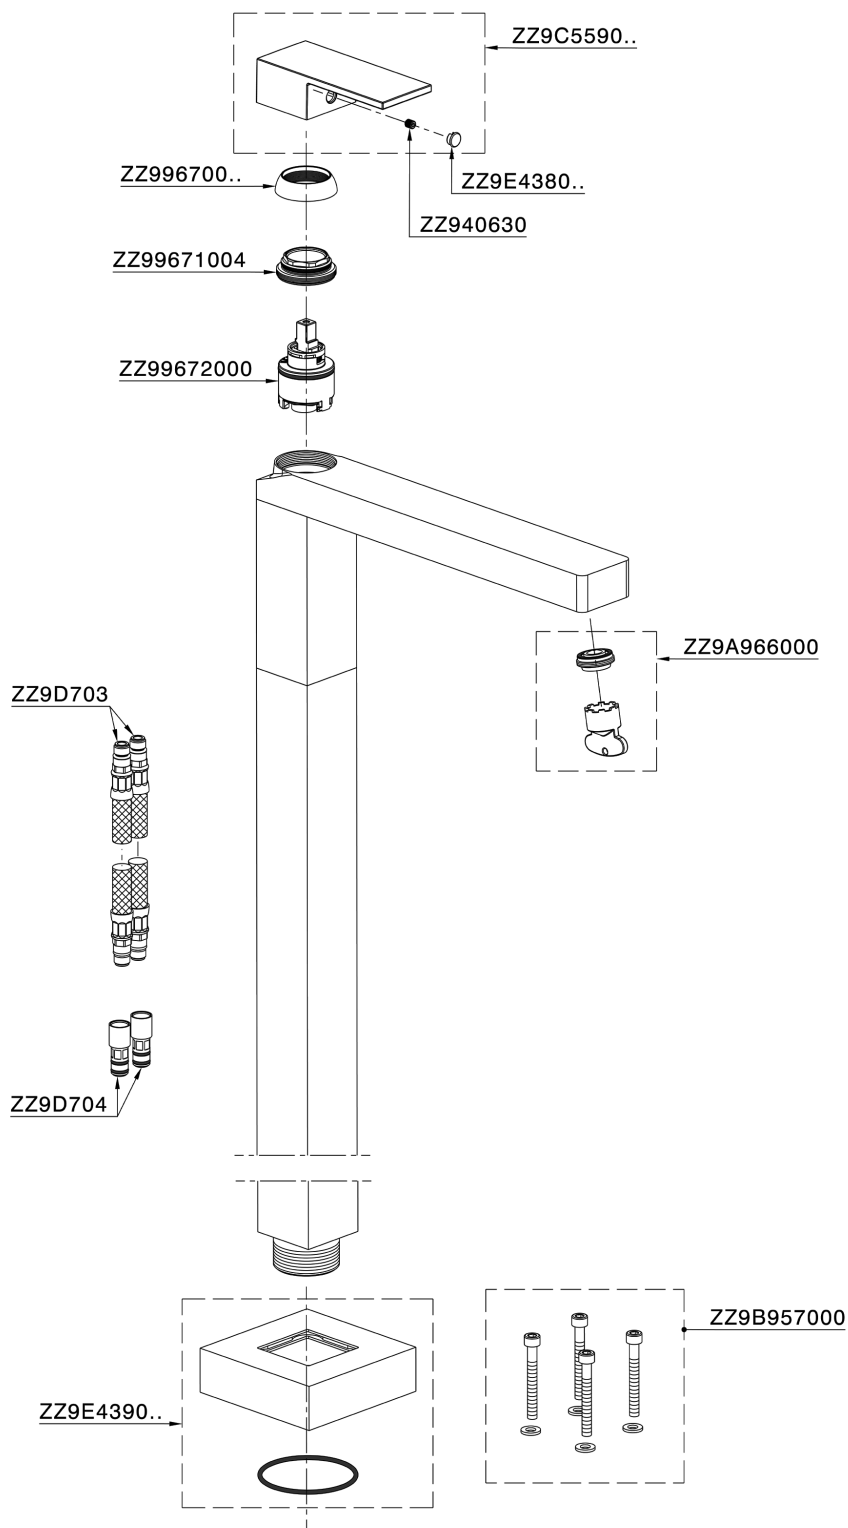

Parte externa monomando de suelo NUOVA EGO_NE014510

MODELO **NE014510**

Parte externa monomando de suelo, sin parte empotrada, para art. ZB004510

ACABADOS DISPONIBLES

-  **21** 21 Cromo
-  **2F** 2F Níquel Cepillado
-  **40** 40 Negro Mate
-  **4Q** 4Q Blanco Mate

CARACTERÍSTICAS

Recambio Cartucho **ZZ97179000**

Cartucho Monomando 35 mm

Instalación **Empotrado**

Empotrado 1 **ZB004510**

Parte externa monomando de suelo NUOVA EGO_NE014510

NE014510

<https://es.huberitalia.com/parte-externa-monomando-de-suelo-nuova-ego-ne014510>

Parte empotrada monomando free-standing EMPOTRADO_ZB004510

MODELO **ZB004510**

Parte empotrada de suelo, para monomando free-standing

ACABADOS DISPONIBLES

 **04** 04 Sin Acabado

CARACTERÍSTICAS

| | |
|-------------|------------------|
| Instalación | Empotrado |
| Empotrado | 1 |