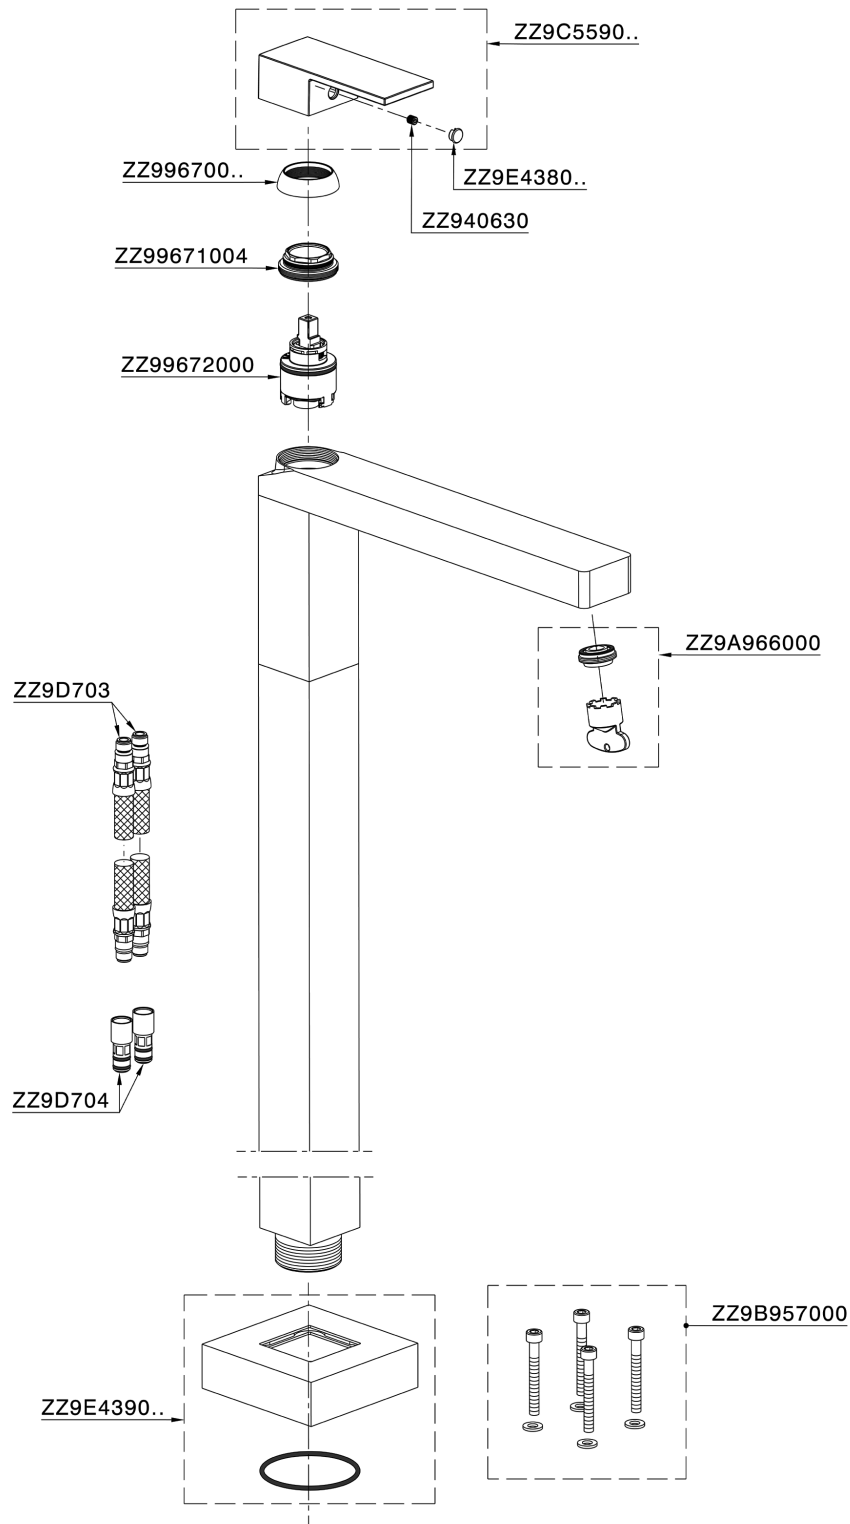

## Parte externa monomando de suelo NUOVA EGO\_NE014510

MODELO **NE014510**

Parte externa monomando de suelo, sin parte empotrada, para art. ZB004510

### CARACTERÍSTICAS

Recambio Cartucho **ZZ97179000**

**Cartucho Monomando 35 mm**

Instalación **Empotrado**

Empotrado 1 **ZB004510**

## Parte externa monomando de suelo NUOVA EGO\_NE014510

NE014510

<https://es.huberitalia.com/parte-externa-monomando-de-suelo-nuova-ego-ne014510>

Parte empotrada monomando free-standing EMPOTRADO\_ZB004510

MODELO **ZB004510**

Parte empotrada de suelo, para monomando free-standing

ACABADOS DISPONIBLES

 **04** 04 Sin Acabado

CARACTERÍSTICAS

Instalación	<b>Empotrado</b>
Empotrado	<b>1</b>

2026-05-20