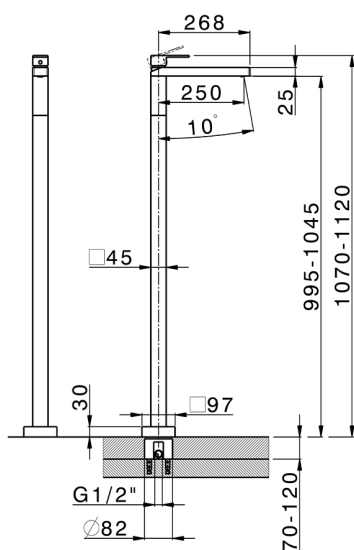

Parte externa monomando de suelo NUOVA EGO_NE014510

MODELO **NE014510**

Parte externa monomando de suelo, sin parte empotrada, para art. ZB004510

ACABADOS DISPONIBLES

-  **21** 21 Cromo
-  **2F** 2F Níquel Cepillado
-  **40** 40 Negro Mate
-  **4Q** 4Q Blanco Mate

CARACTERÍSTICAS

Recambio Cartucho **ZZ97179000**

Cartucho Monomando 35 mm

Instalación **Empotrado**

Empotrado 1 **ZB004510**

Parte externa monomando de suelo NUOVA EGO_NE014510

NE014510

<https://es.huberitalia.com/parte-externa-monomando-de-suelo-nuova-ego-ne014510>

Parte empotrada monomando free-standing EMPOTRADO_ZB004510

MODELO **ZB004510**

Parte empotrada de suelo, para monomando free-standing

ACABADOS DISPONIBLES

 **04** 04 Sin Acabado

CARACTERÍSTICAS

Instalación **Empotrado**