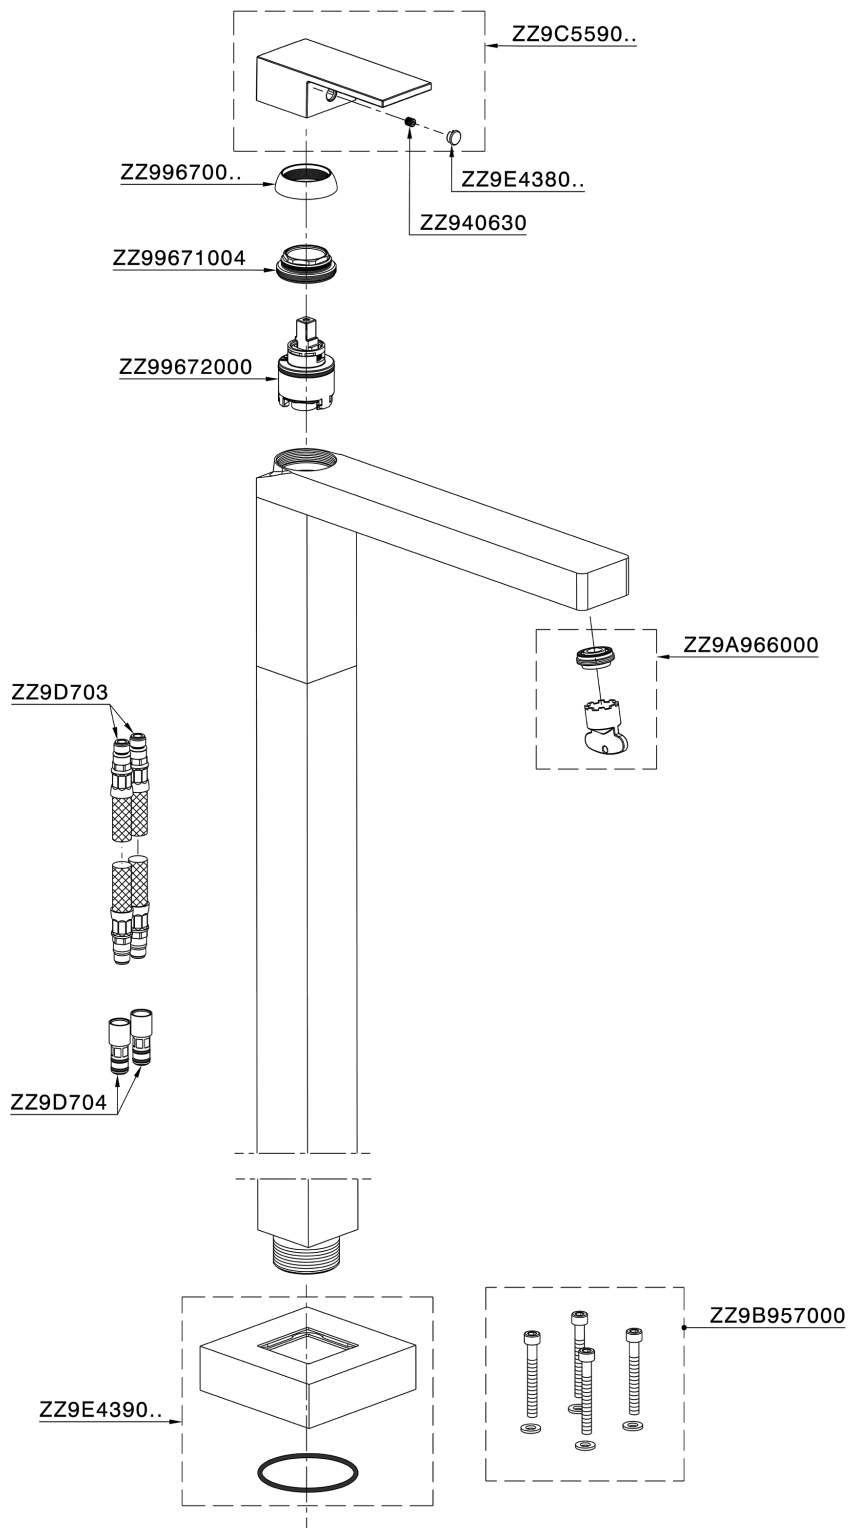

Parte externa monomando de suelo NUOVA EGO_NE014510

MODELO **NE014510**

Parte externa monomando de suelo, sin parte empotrada, para art. ZB004510

ACABADOS DISPONIBLES

-  **21** 21 Cromo
-  **2F** 2F Níquel Cepillado
-  **40** 40 Negro Mate
-  **4Q** 4Q Blanco Mate

CARACTERÍSTICAS

Recambio Cartucho **ZZ97179000**

Cartucho Monomando 35 mm

Instalación **Empotrado**

Empotrado 1 **ZB004510**

Parte externa monomando de suelo NUOVA EGO_NE014510

NE014510

<https://es.huberitalia.com/parte-externa-monomando-de-suelo-nuova-ego-ne014510>

Parte empotrada monomando free-standing EMPOTRADO_ZB004510

MODELO **ZB004510**

Parte empotrada de suelo, para monomando free-standing

ACABADOS DISPONIBLES

 **04** 04 Sin Acabado

CARACTERÍSTICAS

Instalación	Empotrado
Empotrado	1