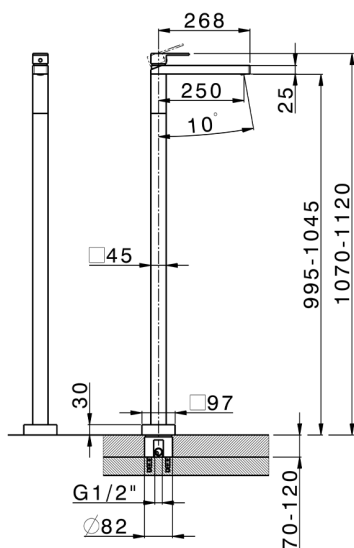

Parte externa monomando de suelo NUOVA EGO_NE014510

MODELO **NE014510**

Parte externa monomando de suelo, sin parte empotrada, para art. ZB004510

ACABADOS DISPONIBLES

-  **21** 21 Cromo
-  **2F** 2F Níquel Cepillado
-  **40** 40 Negro Mate
-  **4Q** 4Q Blanco Mate

CARACTERÍSTICAS

Recambio Cartucho **ZZ97179000**

Cartucho Monomando 35 mm

Instalación **Empotrado**

Empotrado 1 **ZB004510**

Parte externa monomando de suelo NUOVA EGO_NE014510

NE014510

<https://es.huberitalia.com/parte-externa-monomando-de-suelo-nuova-ego-ne014510>

Parte empotrada monomando free-standing EMPOTRADO_ZB004510

MODELO **ZB004510**

Parte empotrada de suelo, para monomando free-standing

ACABADOS DISPONIBLES

 **04** 04 Sin Acabado

CARACTERÍSTICAS

| | |
|-------------|------------------|
| Instalación | Empotrado |
| Empotrado | 1 |