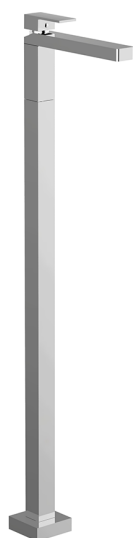

Parte externa monomando de suelo NUOVA EGO_NE014510

MODELO **NE014510**

Parte externa monomando de suelo, sin parte empotrada, para art. ZB004510

ACABADOS DISPONIBLES

-  **21** 21 Cromo
-  **2F** 2F Níquel Cepillado
-  **40** 40 Negro Mate
-  **4Q** 4Q Blanco Mate

CARACTERÍSTICAS

Recambio Cartucho **ZZ97179000**

Cartucho Monomando 35 mm

Instalación **Empotrado**

Empotrado 1 **ZB004510**

Parte externa monomando de suelo NUOVA EGO_NE014510

NE014510

<https://es.huberitalia.com/parte-externa-monomando-de-suelo-nuova-ego-ne014510>

Parte empotrada monomando free-standing EMPOTRADO_ZB004510

MODELO **ZB004510**

Parte empotrada de suelo, para monomando free-standing

ACABADOS DISPONIBLES

 **04** 04 Sin Acabado

CARACTERÍSTICAS

Instalación **Empotrado**