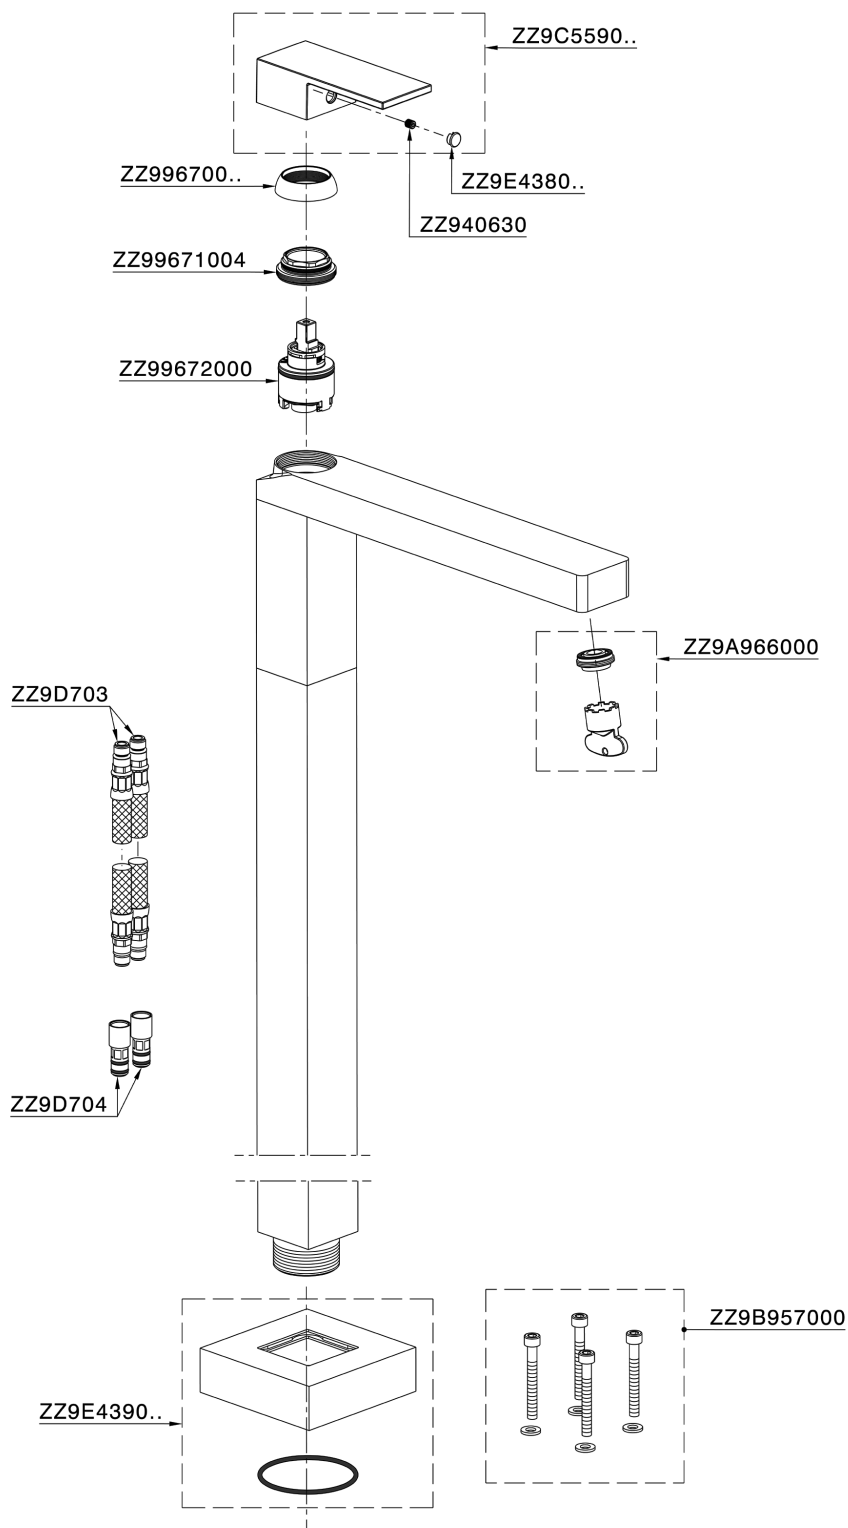

Parte externa monomando de suelo NUOVA EGO_NE014510

NE014510

<https://es.huberitalia.com/parte-externa-monomando-de-suelo-nuova-ego-ne014510>