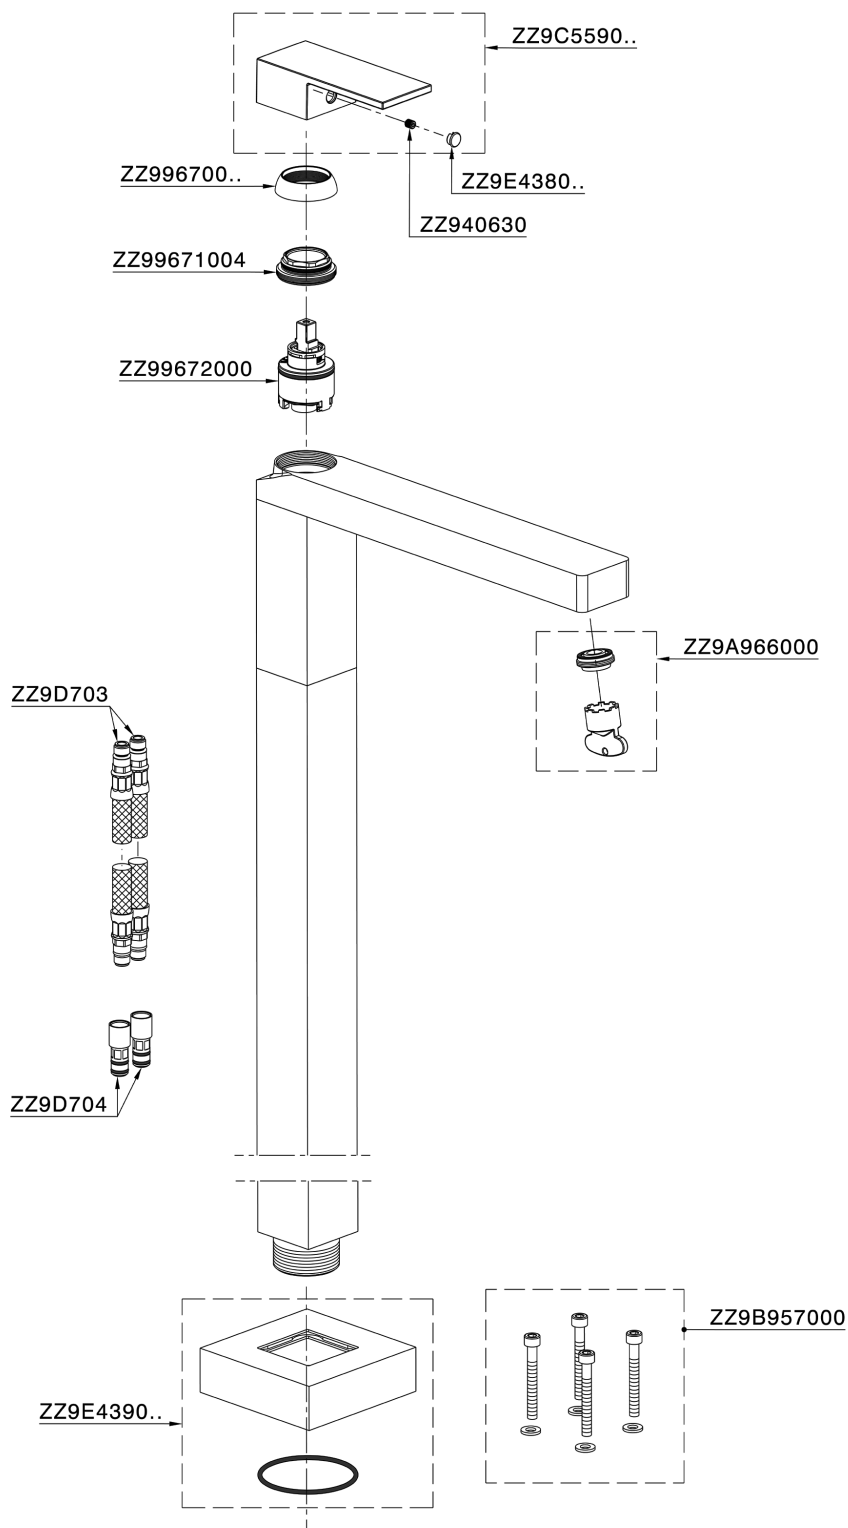

## Parte externa monomando de suelo NUOVA EGO\_NE014510

MODELO **NE014510**

Parte externa monomando de suelo, sin parte empotrada, para art. ZB004510

### CARACTERÍSTICAS

Recambio Cartucho **ZZ97179000**

**Cartucho Monomando 35 mm**

Instalación **Empotrado**

Empotrado 1 **ZB004510**

## Parte externa monomando de suelo NUOVA EGO\_NE014510

NE014510

<https://es.huberitalia.com/parte-externa-monomando-de-suelo-nuova-ego-ne014510>

Parte empotrada monomando free-standing EMPOTRADO\_ZB004510

MODELO **ZB004510**

Parte empotrada de suelo, para monomando free-standing

ACABADOS DISPONIBLES

 **04** 04 Sin Acabado

CARACTERÍSTICAS

Instalación	<b>Empotrado</b>
Empotrado	<b>1</b>

2026-06-30