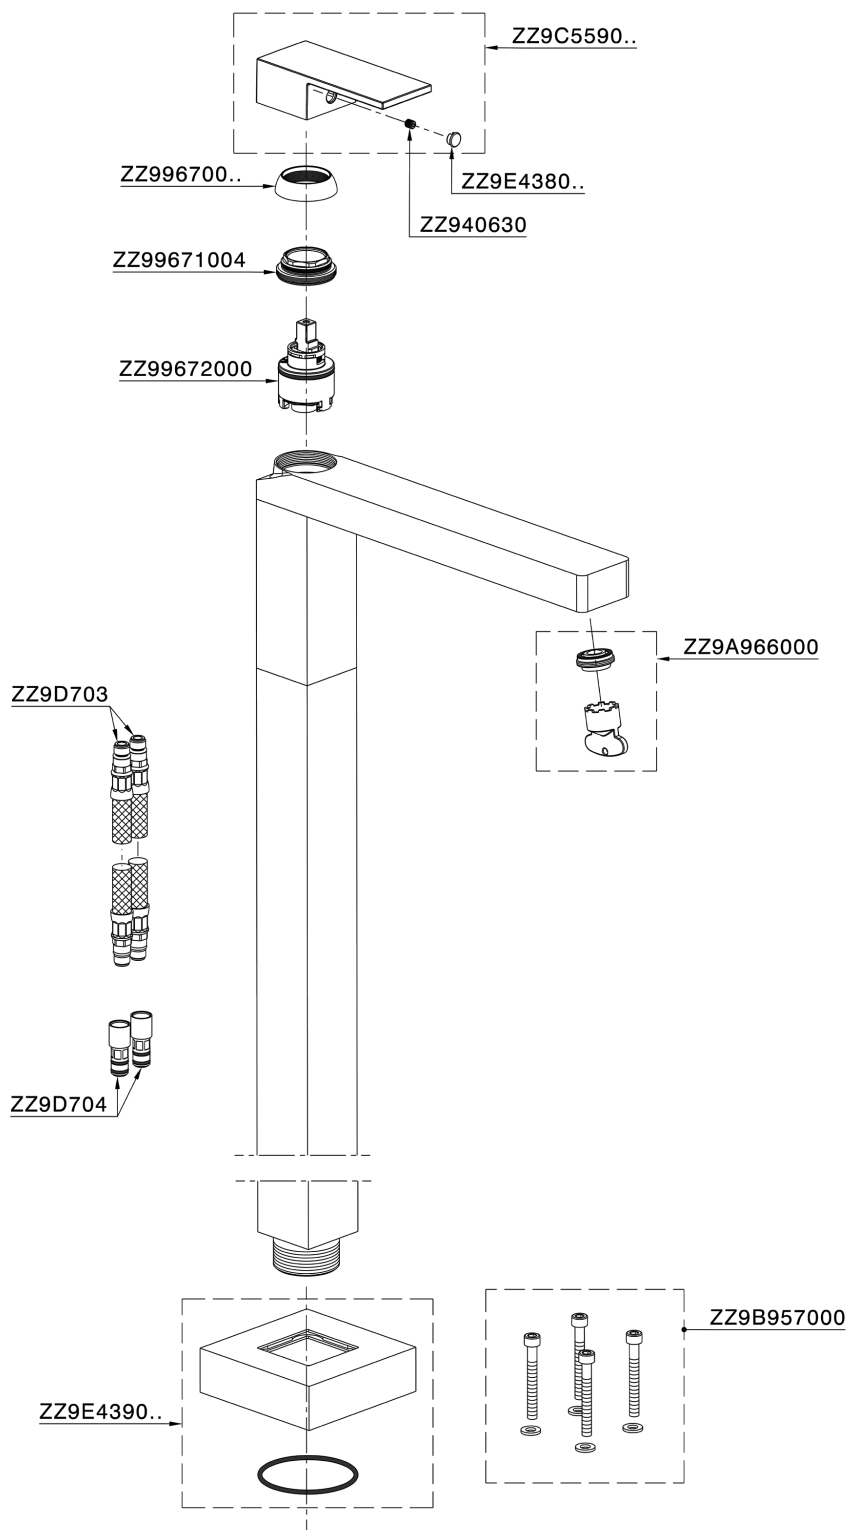

Parte externa monomando de suelo NUOVA EGO_NE014510

MODELO **NE014510**

Parte externa monomando de suelo, sin parte empotrada, para art. ZB004510

ACABADOS DISPONIBLES

-  **21** 21 Cromo
-  **2F** 2F Níquel Cepillado
-  **40** 40 Negro Mate
-  **4Q** 4Q Blanco Mate

CARACTERÍSTICAS

Recambio Cartucho **ZZ97179000**

Cartucho Monomando 35 mm

Instalación **Empotrado**

Empotrado 1 **ZB004510**

Parte externa monomando de suelo NUOVA EGO_NE014510

NE014510

<https://es.huberitalia.com/parte-externa-monomando-de-suelo-nuova-ego-ne014510>

Parte empotrada monomando free-standing EMPOTRADO_ZB004510

MODELO **ZB004510**

Parte empotrada de suelo, para monomando free-standing

ACABADOS DISPONIBLES

 **04** 04 Sin Acabado

CARACTERÍSTICAS

Instalación	Empotrado
Empotrado	1