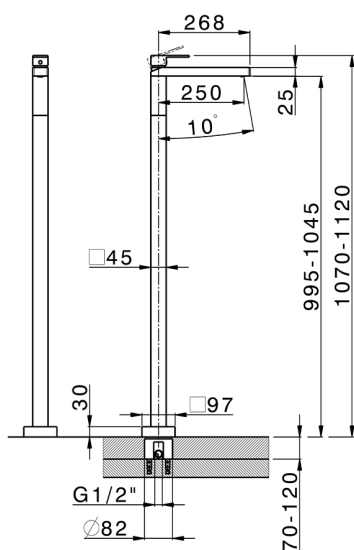

Parte externa monomando de suelo NUOVA EGO_NE014510

MODELO **NE014510**

Parte externa monomando de suelo, sin parte empotrada, para art. ZB004510

ACABADOS DISPONIBLES

-  **21** 21 Cromo
-  **2F** 2F Níquel Cepillado
-  **40** 40 Negro Mate
-  **4Q** 4Q Blanco Mate

CARACTERÍSTICAS

Recambio Cartucho **ZZ97179000**

Cartucho Monomando 35 mm

Instalación **Empotrado**

Empotrado 1 **ZB004510**

Parte externa monomando de suelo NUOVA EGO_NE014510

NE014510

<https://es.huberitalia.com/parte-externa-monomando-de-suelo-nuova-ego-ne014510>

Parte empotrada monomando free-standing EMPOTRADO_ZB004510

MODELO **ZB004510**

Parte empotrada de suelo, para monomando free-standing

ACABADOS DISPONIBLES

 **04** 04 Sin Acabado

CARACTERÍSTICAS

Instalación	Empotrado
Empotrado	1