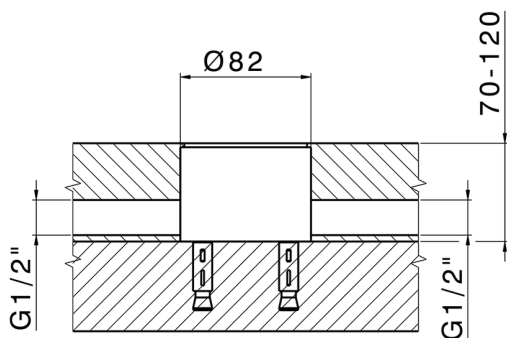

Parte externa monomando de suelo NUOVA EGO_NE014510

MODELO **NE014510**

Parte externa monomando de suelo, sin parte empotrada, para art. ZB004510

ACABADOS DISPONIBLES

-  **21** 21 Cromo
-  **2F** 2F Níquel Cepillado
-  **40** 40 Negro Mate
-  **4Q** 4Q Blanco Mate

CARACTERÍSTICAS

Recambio Cartucho **ZZ97179000**

Cartucho Monomando 35 mm

Instalación **Empotrado**

Empotrado 1 **ZB004510**

Parte externa monomando de suelo NUOVA EGO_NE014510

NE014510

<https://es.huberitalia.com/parte-externa-monomando-de-suelo-nuova-ego-ne014510>

Parte empotrada monomando free-standing EMPOTRADO_ZB004510

MODELO **ZB004510**

Parte empotrada de suelo, para monomando free-standing

ACABADOS DISPONIBLES

 **04** 04 Sin Acabado

CARACTERÍSTICAS

Instalación	Empotrado
Empotrado	1