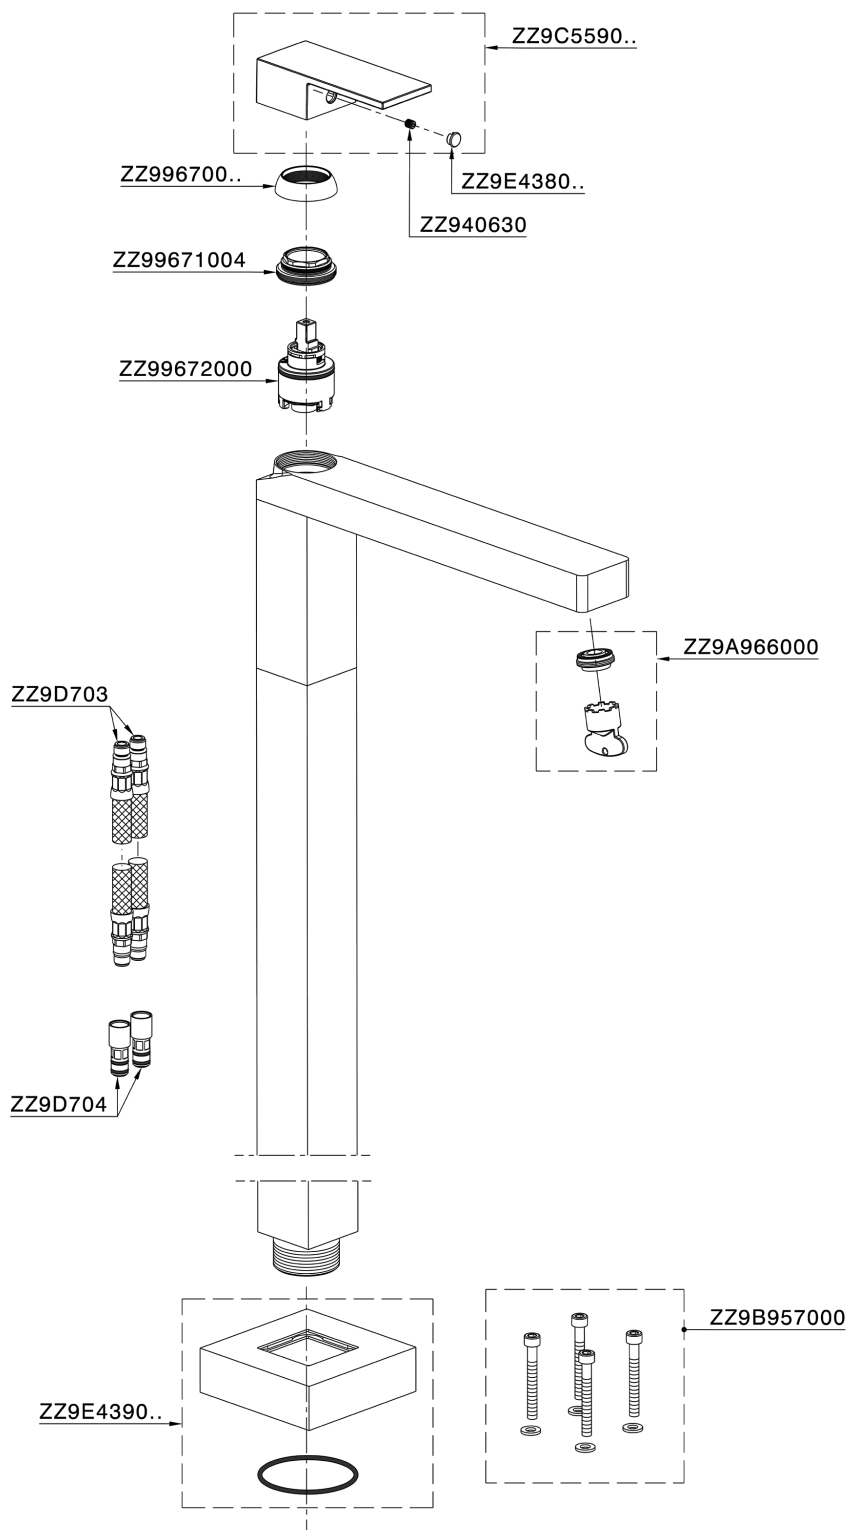

Parte externa monomando de suelo NUOVA EGO_NE014510

NE014510

<https://es.huberitalia.com/parte-externa-monomando-de-suelo-nuova-ego-ne014510>