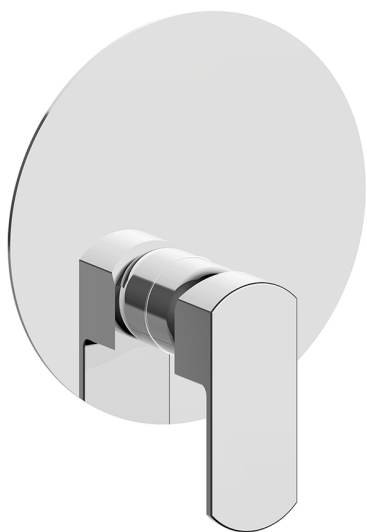

## Conjunto Monomando para One-Box ONE BOX\_DD0BM010

MODELO **DD0BM010**

Conjunto Monomando para One-Box, 1 salida, profundidad mínima de instalación 67 mm, sin parte empotrada, para art. ZB00B030-ZB00B031

### ACABADOS DISPONIBLES

-  **21** 21 Cromo
-  **2F** 2F Níquel Cepillado
-  **40** 40 Negro Mate
-  **4Q** 4Q Blanco Mate

### CARACTERÍSTICAS

Recambio Cartucho **ZZ97179000**  
**Cartucho Monomando 35 mm**  
 Instalación **Empotrado**  
 Empotrado 2 **ZB00B031**  
**ZB00B030**

## One-Box Universal para empotrado ONE BOX\_ZB00B031

MODELO **ZB00B031**

One-Box Universal para empotrado, para termostático o monomando 1 o 2 o 3 salidas, sin parte externa, con silenciadores, con junta para sellado