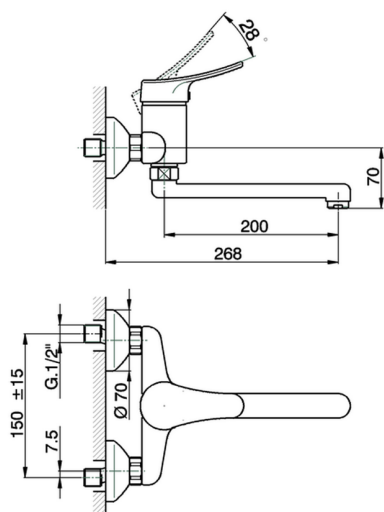

Fregadero monomando de pared KITCHEN_FU700400

MODELO **FU700400**

Fregadero monomando de pared, caño giratorio

ACABADOS DISPONIBLES

CARACTERÍSTICAS

Recambio Cartucho **ZZ92909000**

Cartucho Monomando 43 mm

2024-12-22