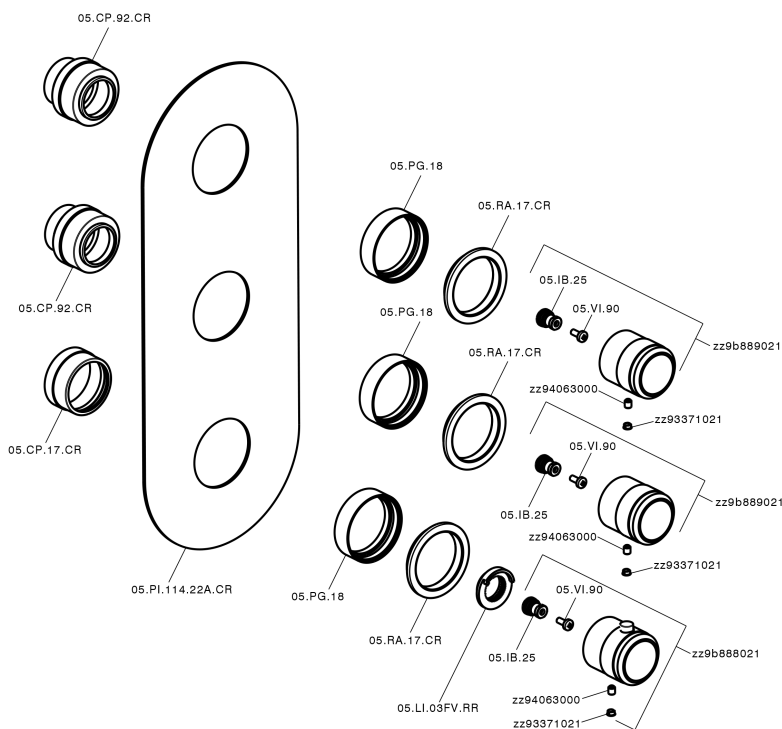

Parte externa termostático ducha 2 funciones CHRONOS_CR01V200

CR01V200

<https://es.huberitalia.com/parte-externa-termostatico-ducha-2-funciones-chronos-cr01v200>

Parte empotrada termostático ducha 2 funciones EMPOTRADO_ZB01V200

ZB01V200

<https://es.huberitalia.com/parte-empotrada-termostatico-ducha-2-funciones-empotrado-zb01v200>

2025-01-31