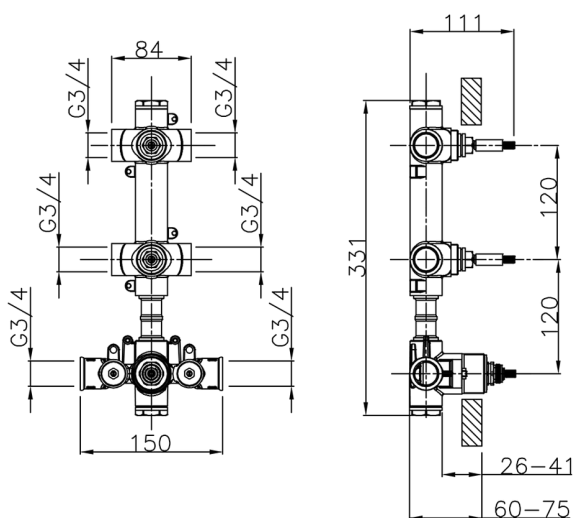

Parte externa termostático ducha 2 funciones CHRONOS_CR01V200

MODELO **CR01V200**

Parte externa termostático ducha 2 funciones, para art.ZB01V200

ACABADOS DISPONIBLES

-  **21** 21 Cromo
-  **2F** 2F Níquel Cepillado
-  **2Q** 2Q Black Titanium

CR01V200

<https://es.huberitalia.com/parte-externa-termostatico-ducha-2-funciones-chronos-cr01v200>

Parte empotrada termostático ducha 2 funciones EMPOTRADO_ZB01V200

MODELO **ZB01V200**

Parte empotrada termostático ducha 2 funciones

ACABADOS DISPONIBLES

CARACTERÍSTICAS

Instalación **Empotrado**

Recambio Cartucho **23.51A.HF**

Cartucho Termostático HF

Empotrado **1**

Termostático

El Termostático Huber es tu gestor personal del agua, ayudándote a manejar, controlar y ahorrar agua y energía.