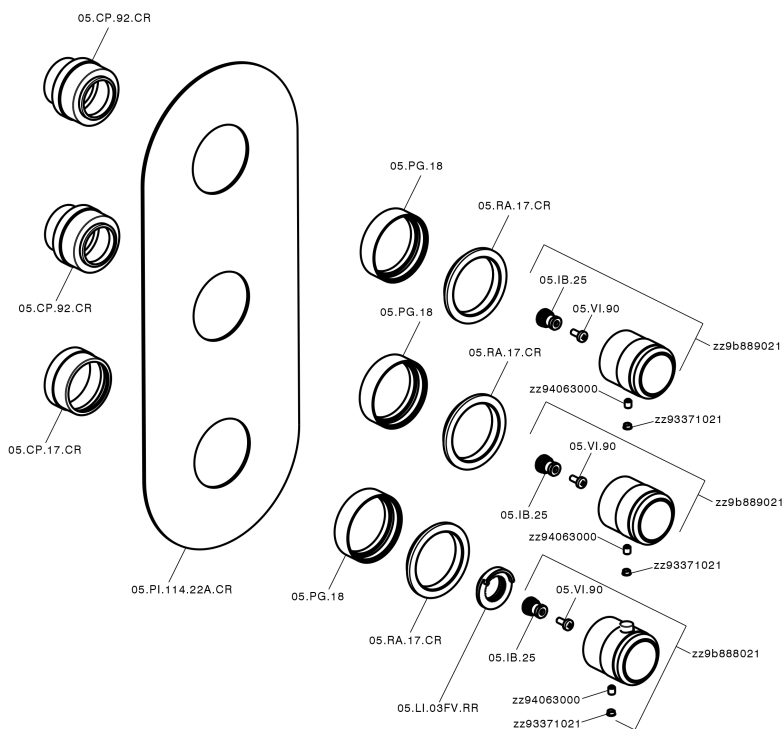

Parte externa termostático ducha 2 funciones CHRONOS_CR01V200

MODELO **CR01V200**

Parte externa termostático ducha 2 funciones, para art.ZB01V200

ACABADOS DISPONIBLES

-  **21** 21 Cromo
-  **2F** 2F Níquel Cepillado
-  **2Q** 2Q Black Titanium

CARACTERÍSTICAS

Instalación **Empotrado**
 Empotrado 1 **ZB01V200**

Termostático

El Termostático Huber es tu gestor personal del agua, ayudándote a manejar, controlar y ahorrar agua y energía.

Parte externa termostático ducha 2 funciones CHRONOS_CR01V200

CR01V200

<https://es.huberitalia.com/parte-externa-termostatico-ducha-2-funciones-chronos-cr01v200>

Parte empotrada termostático ducha 2 funciones EMPOTRADO_ZB01V200

MODELO **ZB01V200**

Parte empotrada termostático ducha 2 funciones

ACABADOS DISPONIBLES

CARACTERÍSTICAS

Instalación **Empotrado**

Recambio Cartucho **23.51A.HF**

Cartucho Termostático HF

Empotrado **1**

Termostático

El Termostático Huber es tu gestor personal del agua, ayudándote a manejar, controlar y ahorrar agua y energía.