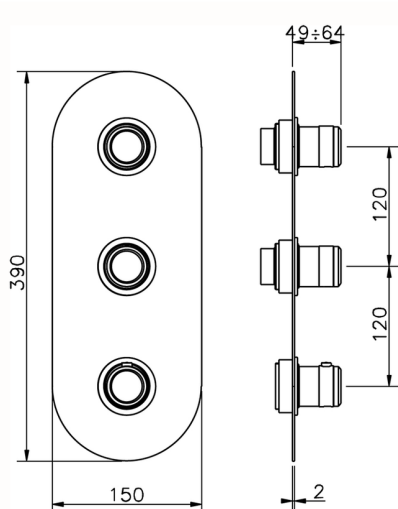

Parte externa termostático ducha 2 funciones CHRONOS_CR01V200

MODELO **CR01V200**

Parte externa termostático ducha 2 funciones, para art.ZB01V200

ACABADOS DISPONIBLES

-  **21** 21 Cromo
-  **2F** 2F Níquel Cepillado
-  **2Q** 2Q Black Titanium

CARACTERÍSTICAS

Instalación **Empotrado**
 Empotrado 1 **ZB01V200**

Termostático

El Termostático Huber es tu gestor personal del agua, ayudándote a manejar, controlar y ahorrar agua y energía.

Parte externa termostático ducha 2 funciones CHRONOS_CR01V200

CR01V200

<https://es.huberitalia.com/parte-externa-termostatico-ducha-2-funciones-chronos-cr01v200>

Parte empotrada termostático ducha 2 funciones EMPOTRADO_ZB01V200

MODELO **ZB01V200**

Parte empotrada termostático ducha 2 funciones