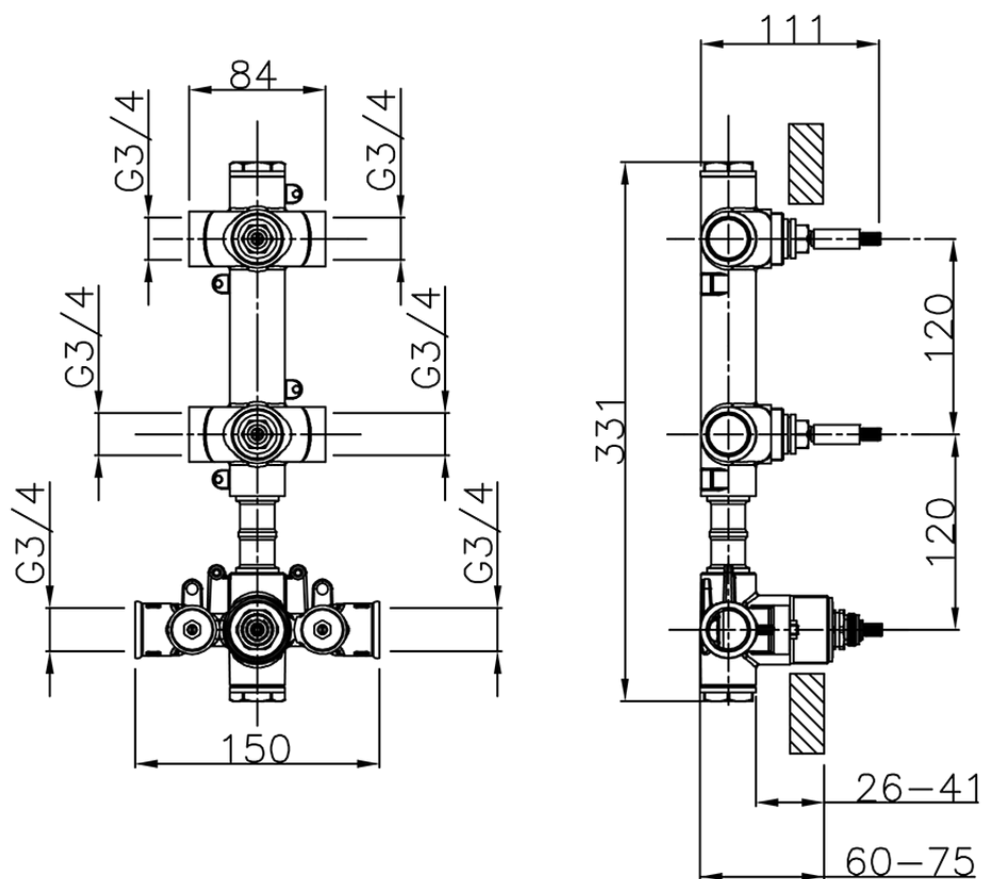

## Parte externa termostático ducha 2 funciones CHRONOS\_CR01V200

CR01V200

<https://es.huberitalia.com/parte-externa-termostatico-ducha-2-funciones-chronos-cr01v200>

ZB01V200

<https://es.huberitalia.com/parte-empotrada-termostatico-ducha-2-funciones-empotrado-zb01v200>