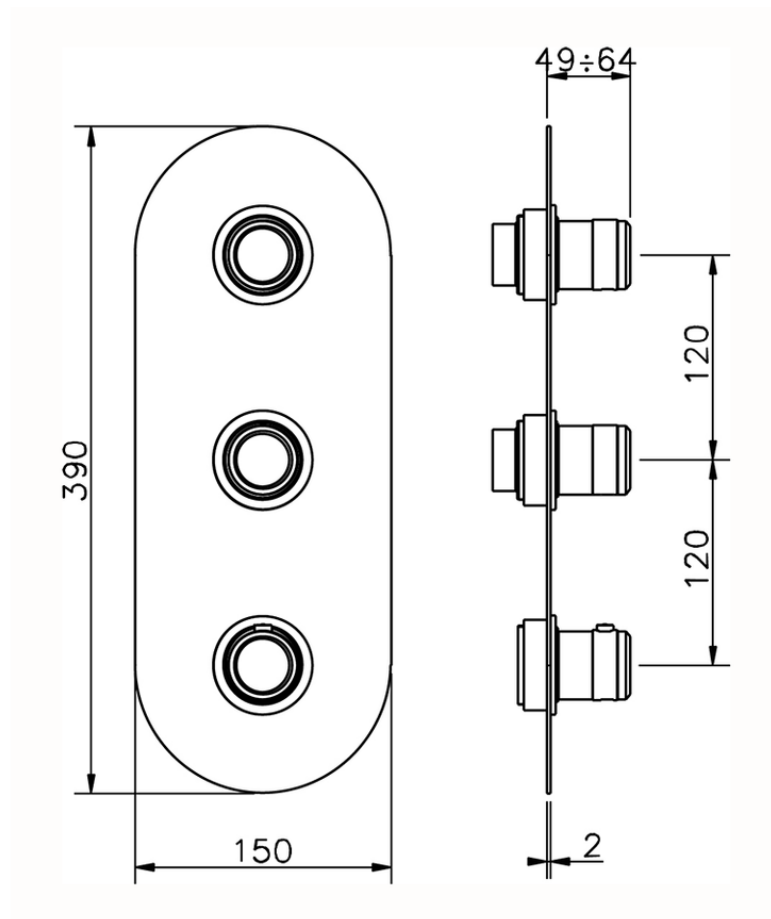

## Parte externa termostático ducha 2 funciones CHRONOS\_CR01V200

CR01V200

<https://es.huberitalia.com/parte-externa-termostatico-ducha-2-funciones-chronos-cr01v200>

ZB01V200

<https://es.huberitalia.com/parte-empotrada-termostatico-ducha-2-funciones-empotrado-zb01v200>