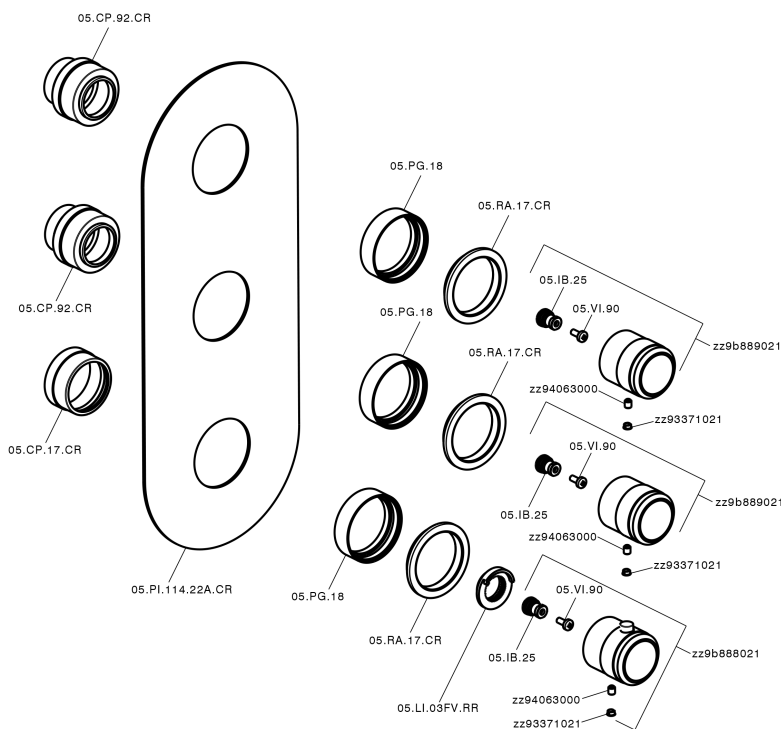

## Parte externa termostático ducha 2 funciones CHRONOS\_CR01V200

CR01V200

<https://es.huberitalia.com/parte-externa-termostatico-ducha-2-funciones-chronos-cr01v200>

## Parte empotrada termostático ducha 2 funciones EMPOTRADO\_ZB01V200

ZB01V200

<https://es.huberitalia.com/parte-empotrada-termostatico-ducha-2-funciones-empotrado-zb01v200>

2025-01-31