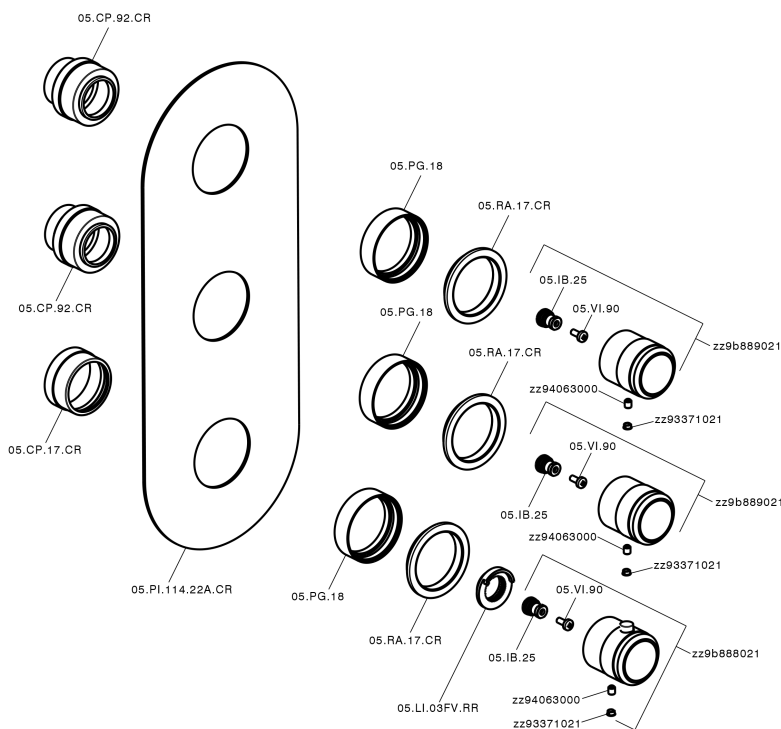

Parte externa termostático ducha 2 funciones CHRONOS_CR01V200

CR01V200

<https://es.huberitalia.com/parte-externa-termostatico-ducha-2-funciones-chronos-cr01v200>

Parte empotrada termostático ducha 2 funciones EMPOTRADO_ZB01V200

ZB01V200

<https://es.huberitalia.com/parte-empotrada-termostatico-ducha-2-funciones-empotrado-zb01v200>

2024-12-22