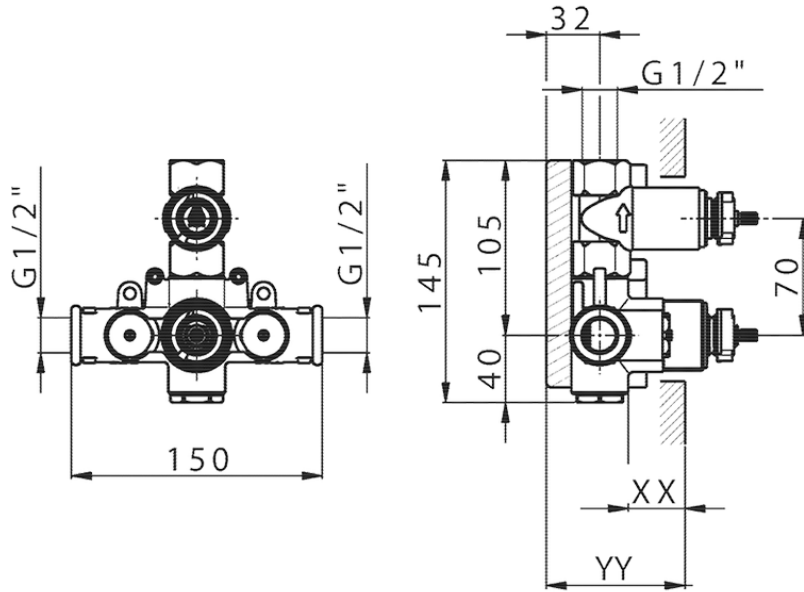

Parte externa termostático ducha emp. 1 salida SUITE_SU007304

SU007304

<https://es.huberitalia.com/parte-externa-termostatico-ducha-emp-1-salida-suite-su007304>

Piastra/Plate/Plaque/Platte/Placa

2-3mm: XX 25-40 YY 76-91

10 mm: XX 16-31 YY 65-80

ZB007361

<https://es.huberitalia.com/parte-empotrada-termostatico-ducha-1-salida-empotrado-zb007361>

Piastra/Plate/Plaque/Platte/Placa

2-3mm: XX 25-40 YY 76-91

10 mm: XX 16-31 YY 65-80

ZB007301

<https://es.huberitalia.com/parte-empotrada-termostatico-ducha-1-salida-empotrado-zb007301>

2026-04-30