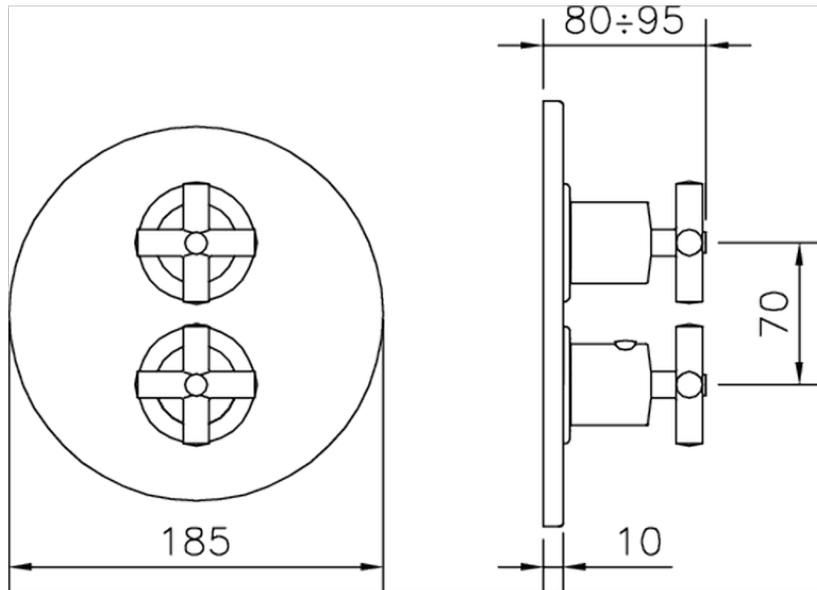

Parte externa termostático ducha emp. 1 salida SUITE_SU007304

SU007304

<https://es.huberitalia.com/parte-externa-termostatico-ducha-emp-1-salida-suite-su007304>

Piastra/Plate/Plaque/Platte/Placa

2-3mm: XX 25-40 YY 76-91

10 mm: XX 16-31 YY 65-80

ZB007361

<https://es.huberitalia.com/parte-empotrada-termostatico-ducha-1-salida-empotrado-zb007361>

Piastra/Plate/Plaque/Platte/Placa

2-3mm: XX 25-40 YY 76-91

10 mm: XX 16-31 YY 65-80

ZB007301

<https://es.huberitalia.com/parte-empotrada-termostatico-ducha-1-salida-empotrado-zb007301>

2026-04-30