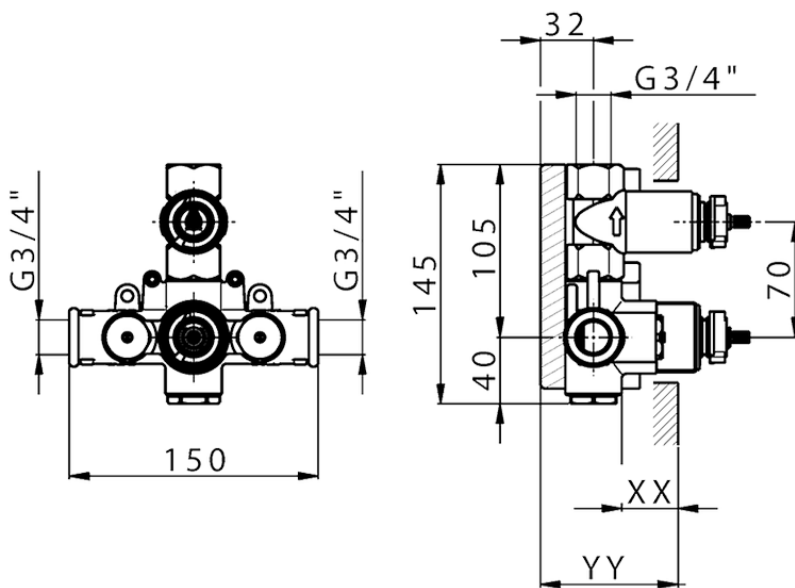

Parte externa termostático ducha emp. 1 salida SUITE_SU007304

SU007304

<https://es.huberitalia.com/parte-externa-termostatico-ducha-emp-1-salida-suite-su007304>

Piastra/Plate/Plaque/Platte/Placa

2-3mm: XX 25-40 YY 76-91

10 mm: XX 16-31 YY 65-80

ZB007361

<https://es.huberitalia.com/parte-empotrada-termostatico-ducha-1-salida-empotrado-zb007361>

Piastra/Plate/Plaque/Platte/Placa

2-3mm: XX 25-40 YY 76-91

10 mm: XX 16-31 YY 65-80

ZB007301

<https://es.huberitalia.com/parte-empotrada-termostatico-ducha-1-salida-empotrado-zb007301>

2026-06-10