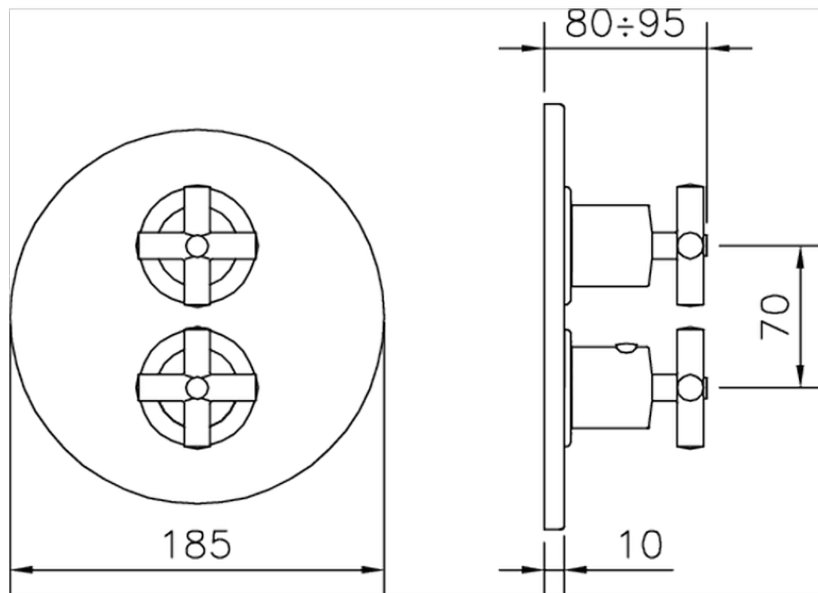

Parte externa termostático ducha emp. 1 salida SUITE_SU007304

SU007304

<https://es.huberitalia.com/parte-externa-termostatico-ducha-emp-1-salida-suite-su007304>

Piastra/Plate/Plaque/Platte/Placa

2-3mm: XX 25-40 YY 76-91

10 mm: XX 16-31 YY 65-80

ZB007361

<https://es.huberitalia.com/parte-empotrada-termostatico-ducha-1-salida-empotrado-zb007361>

Piastra/Plate/Plaque/Platte/Placa

2-3mm: XX 25-40 YY 76-91

10 mm: XX 16-31 YY 65-80

ZB007301

<https://es.huberitalia.com/parte-empotrada-termostatico-ducha-1-salida-empotrado-zb007301>

2026-06-10