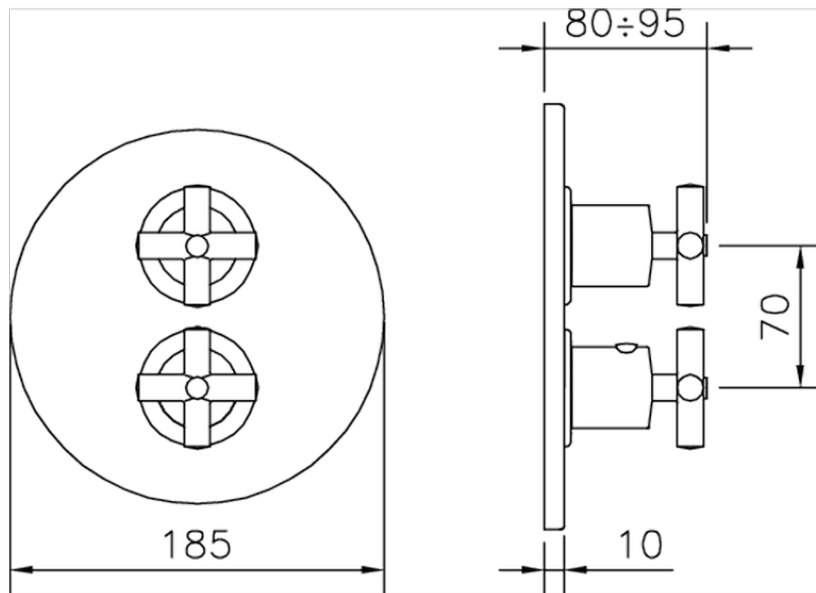

Parte externa termostático ducha emp. 1 salida SUITE_SU007304

SU007304

<https://es.huberitalia.com/parte-externa-termostatico-ducha-emp-1-salida-suite-su007304>

Piastra/Plate/Plaque/Platte/Placa

2-3mm: XX 25-40 YY 76-91

10 mm: XX 16-31 YY 65-80

ZB007361

<https://es.huberitalia.com/parte-empotrada-termostatico-ducha-1-salida-empotrado-zb007361>

Piastra/Plate/Plaque/Platte/Placa

2-3mm: XX 25-40 YY 76-91

10 mm: XX 16-31 YY 65-80

ZB007301

<https://es.huberitalia.com/parte-empotrada-termostatico-ducha-1-salida-empotrado-zb007301>

2026-06-30