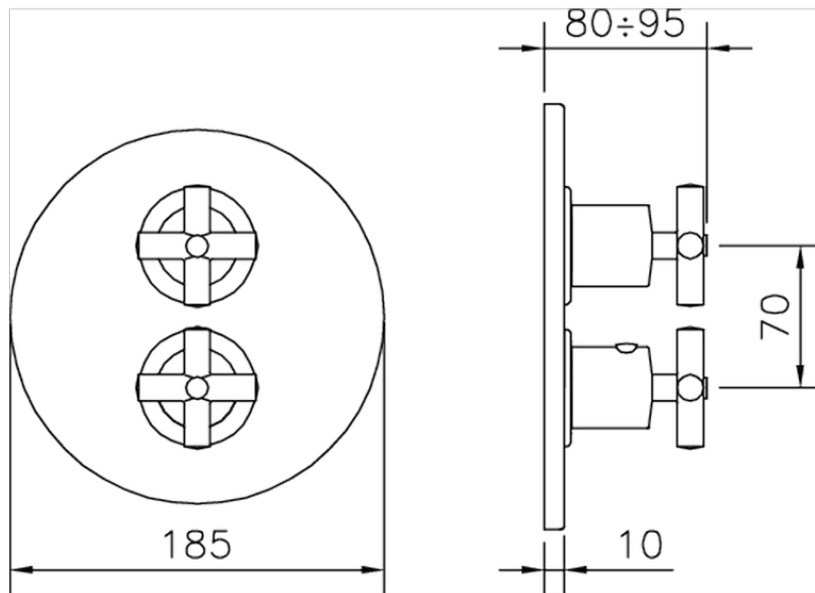

Parte externa termostático ducha emp. 1 salida SUITE_SU007304

SU007304

<https://es.huberitalia.com/parte-externa-termostatico-ducha-emp-1-salida-suite-su007304>

Piastra/Plate/Plaque/Platte/Placa

2-3mm: XX 25-40 YY 76-91

10 mm: XX 16-31 YY 65-80

ZB007361

<https://es.huberitalia.com/parte-empotrada-termostatico-ducha-1-salida-empotrado-zb007361>

Piastra/Plate/Plaque/Platte/Placa

2-3mm: XX 25-40 YY 76-91

10 mm: XX 16-31 YY 65-80

ZB007301

<https://es.huberitalia.com/parte-empotrada-termostatico-ducha-1-salida-empotrado-zb007301>

2026-05-20