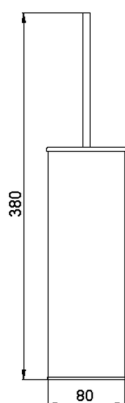

Escobillero ACCESORIOS BAÑO_SQ090650

MODELO **SQ090650**

Escobillero,de Latón

ACABADOS DISPONIBLES

- 
21 21 Cromo
- 
2B 2B Níquel Brillo
- 
2F 2F Níquel Cepillado
- 
2Q 2Q Black Titanium
- 
40 40 Negro Mate
- 
4Q 4Q Blanco Mate

CARACTERÍSTICAS

Escobillero ACCESORIOS BAÑO_SQ090650

SQ090650

<https://es.huberitalia.com/escobillero-accesorios-bano-sq090650>

2024-11-21