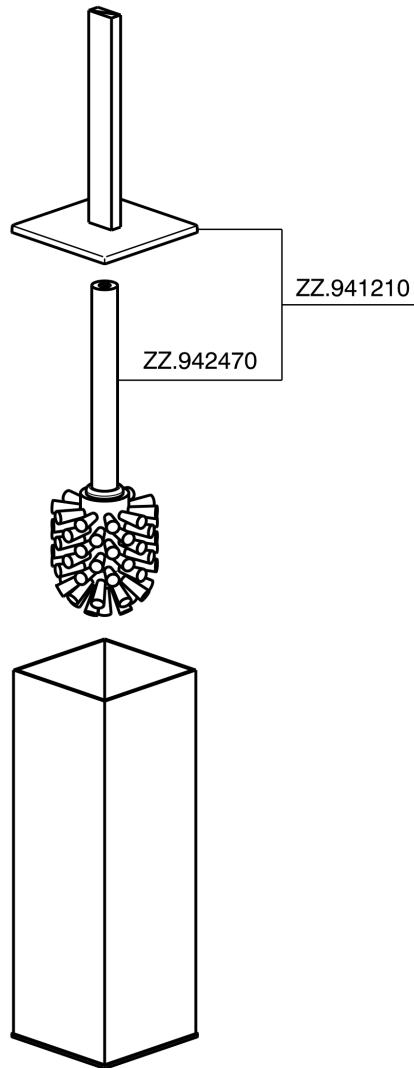

Escobillero ACCESORIOS BAÑO_SQ090650

MODELO **SQ090650**

Escobillero,de Latón

ACABADOS DISPONIBLES

- 
21 21 Cromo
- 
2B 2B Níquel Brillo
- 
2F 2F Níquel Cepillado
- 
2Q 2Q Black Titanium
- 
40 40 Negro Mate
- 
4Q 4Q Blanco Mate

CARACTERÍSTICAS

Escobillero ACCESORIOS BAÑO_SQ090650

SQ090650

<https://es.huberitalia.com/escobillero-accesorios-bano-sq090650>

2024-11-21