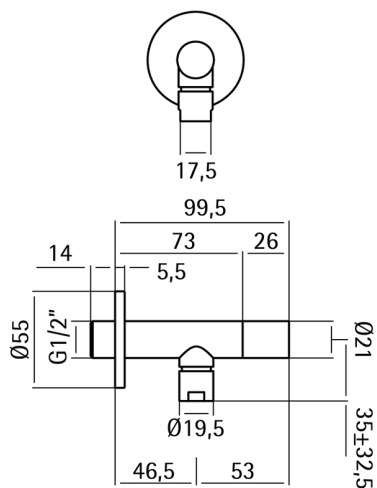

## Grifo de alimentación LYNOX\_ZB002930

MODELO **ZB002930**

Grifo de alimentación, Inox AISI 304

ACABADOS DISPONIBLES

CARACTERÍSTICAS

2024-11-21