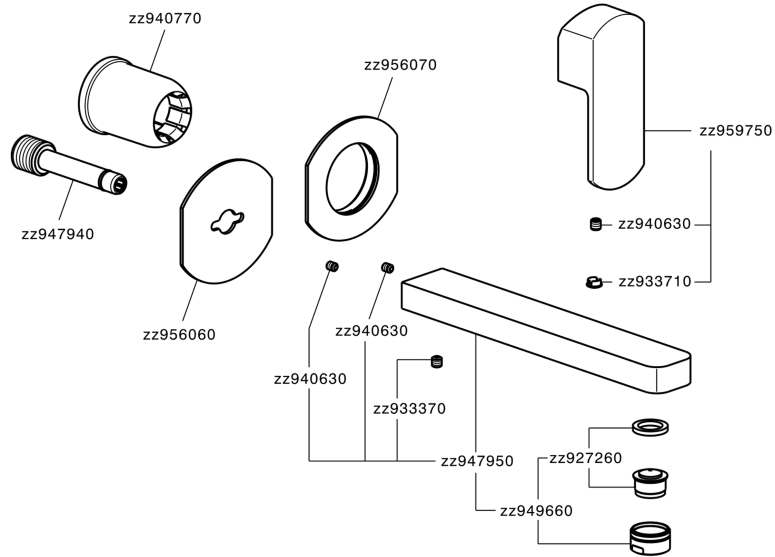

## Parte externa monomando lavabo de pared DADO\_DD005510

DD005510

<https://es.huberitalia.com/parte-externa-monomando-lavabo-de-pared-dado-dd005510>

Parte empotrada monomando lavabo de pared Easy-Box EMPOTRADO\_ZB002450

ZB002450 <https://es.huberitalia.com/parte-empotrada-monomando-lavabo-de-pared-easy-box-empotrado-zb002450>

2024-11-23