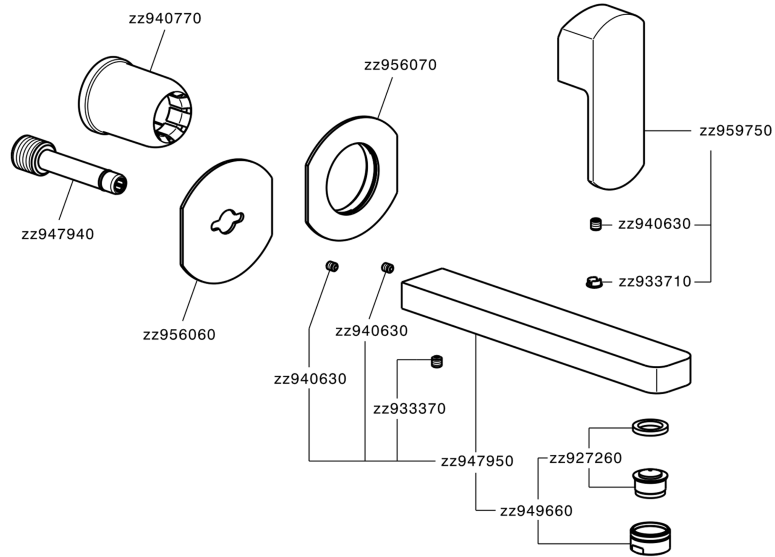

Parte externa monomando lavabo de pared DADO_DD005510

DD005510

<https://es.huberitalia.com/parte-externa-monomando-lavabo-de-pared-dado-dd005510>

Parte empotrada monomando lavabo de pared Easy-Box EMPOTRADO_ZB002450

ZB002450 <https://es.huberitalia.com/parte-empotrada-monomando-lavabo-de-pared-easy-box-empotrado-zb002450>

2024-11-23