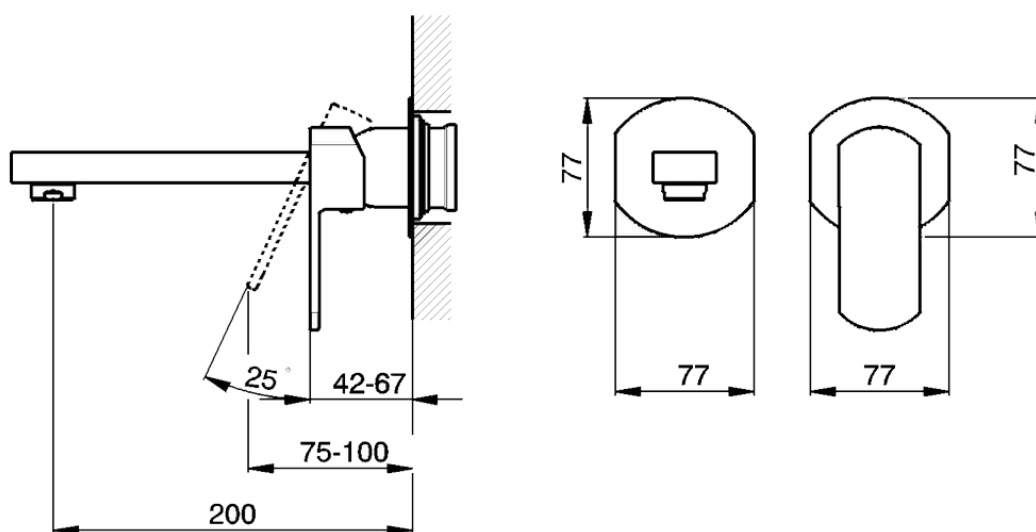

Parte externa monomando lavabo de pared DADO_DD005510

DD005510

<https://es.huberitalia.com/parte-externa-monomando-lavabo-de-pared-dado-dd005510>

Piastra/Plate/Plaque/Platte/Placa

2-3mm: XX 56-76

10mm: XX 48-68