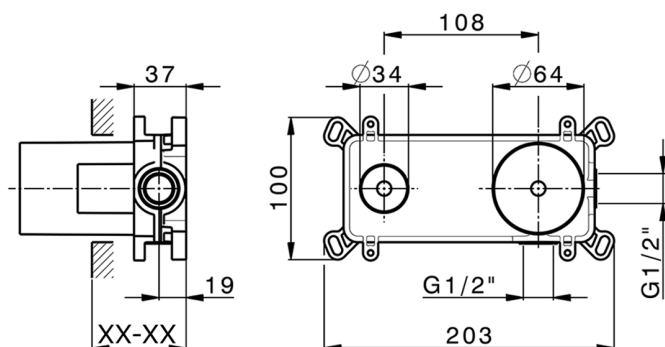

## Parte externa monomando lavabo de pared DADO\_DD005510

MODELO **DD005510**

Parte externa monomando lavabo de pared, sin parte empotrada, caño L.200 mm, para art. Easy-Box ZB002450 y art. ZB025510

## Parte empotrada monomando lavabo de pared Easy-Box EMPOTRADO\_ZB002450

MODELO **ZB002450**

Parte empotrada monomando lavabo de pared Easy-Box, con caja de protección, sin parte externa

ACABADOS DISPONIBLES

CARACTERÍSTICAS

Empotrado **1**  
 Recambio Cartucho **ZZ95409000**  
**Cartucho Monomando 35 mm**

Piastra/Plate/Plaque/Platte/Placa

2-3mm: XX 56-76

10mm: XX 48-68