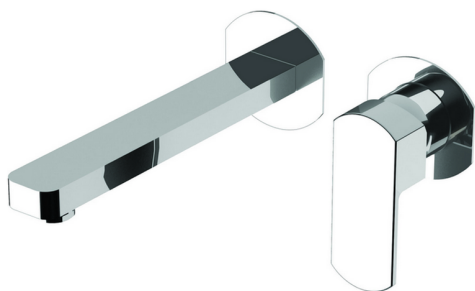

## Parte externa monomando lavabo de pared DADO\_DD005510

MODELO **DD005510**

Parte externa monomando lavabo de pared, sin parte empotrada, caño L.200 mm, para art. Easy-Box ZB002450 y art. ZB025510

### ACABADOS DISPONIBLES

-  **21** 21 Cromo
-  **2B** 2B Níquel Brillo
-  **2F** 2F Níquel Cepillado
-  **40** 40 Negro Mate
-  **4Q** 4Q Blanco Mate

## Parte externa monomando lavabo de pared DADO\_DD005510

DD005510

<https://es.huberitalia.com/parte-externa-monomando-lavabo-de-pared-dado-dd005510>

## Parte empotrada monomando lavabo de pared Easy-Box EMPOTRADO\_ZB002450

MODELO **ZB002450**

Parte empotrada monomando lavabo de pared Easy-Box, con caja de protección, sin parte externa

ACABADOS DISPONIBLES