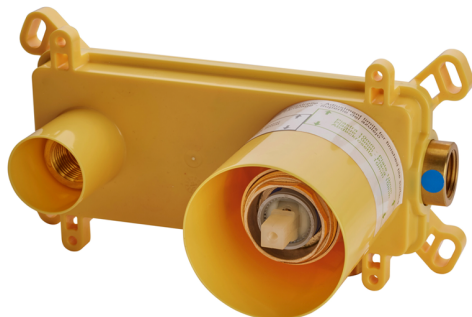

## Parte externa monomando lavabo de pared DADO\_DD005510

MODELO **DD005510**

Parte externa monomando lavabo de pared, sin parte empotrada, caño L.200 mm, para art. Easy-Box ZB002450 y art. ZB025510

## Parte empotrada monomando lavabo de pared Easy-Box EMPOTRADO\_ZB002450

MODELO **ZB002450**

Parte empotrada monomando lavabo de pared Easy-Box, con caja de protección, sin parte externa

ACABADOS DISPONIBLES

CARACTERÍSTICAS

Empotrado **1**  
 Recambio Cartucho **ZZ95409000**  
**Cartucho Monomando 35 mm**

Piastra/Plate/Plaque/Platte/Placa

2-3mm: XX 56-76

10mm: XX 48-68

### EcoStop

La función EcoStop limita el caudal del agua aproximadamente el 50% de la salida máxima con una leve resistencia en la maneta. Basta con empujar ligeramente más allá de la mitad del tope sólo cuando se requiera la salida máxima de agua. Esto permitirá ahorrar hasta un 50% de agua.