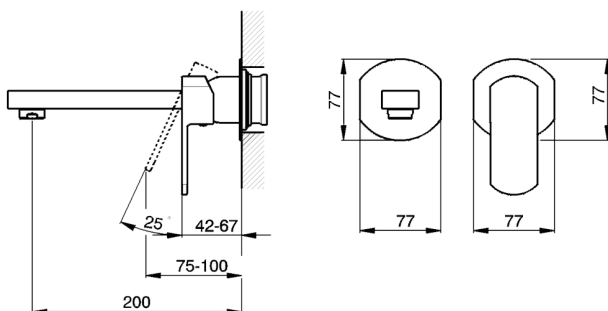

Parte externa monomando lavabo de pared DADO_DD005510

MODELO **DD005510**

Parte externa monomando lavabo de pared, sin parte empotrada, caño L.200 mm, para art. Easy-Box ZB002450 y art. ZB025510

ACABADOS DISPONIBLES

- **21** 21 Cromo
- **2B** 2B Níquel Brillo
- **2F** 2F Níquel Cepillado
- **40** 40 Negro Mate
- **4Q** 4Q Blanco Mate

CARACTERÍSTICAS

Instalación **Empotrado**
Empotrado 1 **ZB002450**