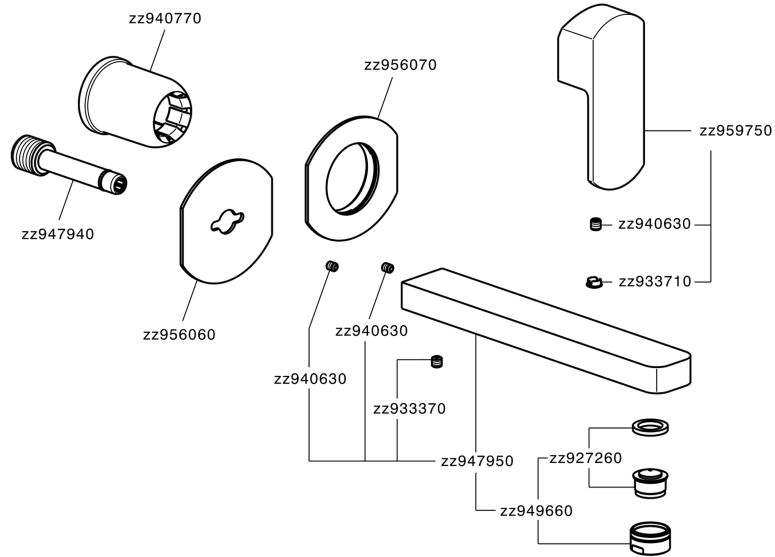

Parte externa monomando lavabo de pared DADO_DD005510

DD005510

<https://es.huberitalia.com/parte-externa-monomando-lavabo-de-pared-dado-dd005510>