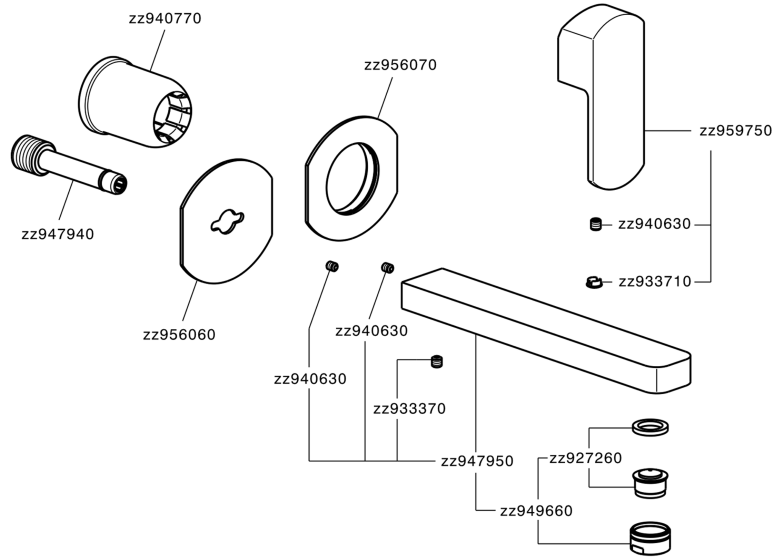

Parte externa monomando lavabo de pared DADO\_DD005510

DD005510

<https://es.huberitalia.com/parte-externa-monomando-lavabo-de-pared-dado-dd005510>

Parte empotrada monomando lavabo de pared Easy-Box EMPOTRADO\_ZB002450

ZB002450 <https://es.huberitalia.com/parte-empotrada-monomando-lavabo-de-pared-easy-box-empotrado-zb002450>

2024-11-21