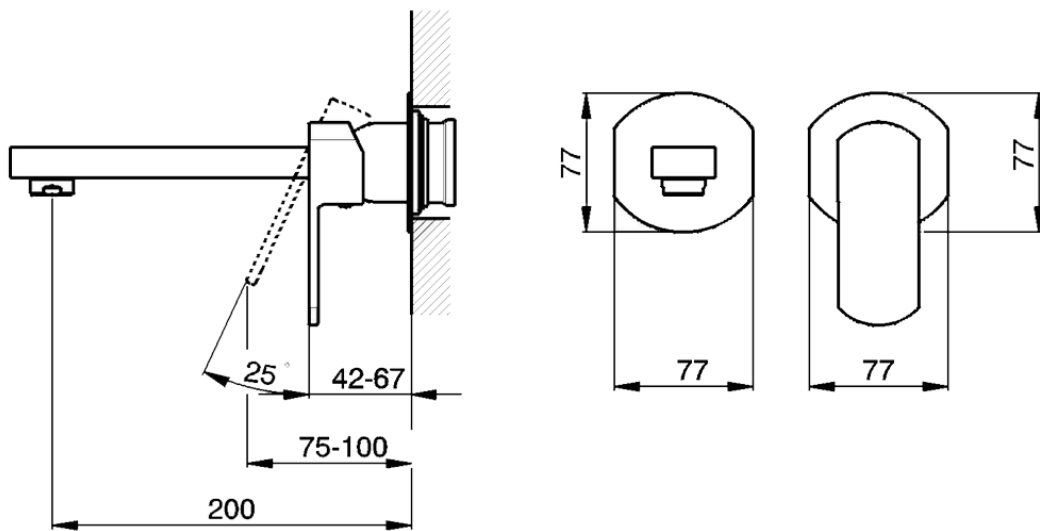

## Parte externa monomando lavabo de pared DADO\_DD005510

DD005510

<https://es.huberitalia.com/parte-externa-monomando-lavabo-de-pared-dado-dd005510>

Piastra/Plate/Plaque/Platte/Placa

2-3mm: XX 56-76

10mm: XX 48-68