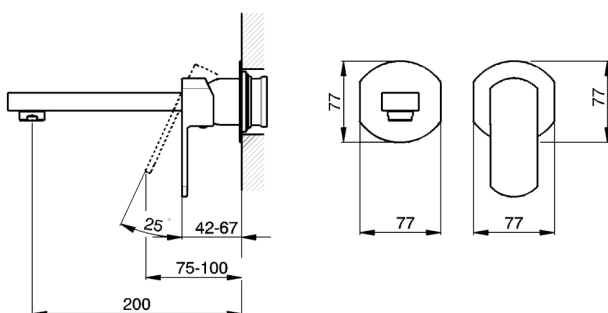

Parte externa monomando lavabo de pared DADO_DD005510

MODELO **DD005510**

Parte externa monomando lavabo de pared, sin parte empotrada, caño L.200 mm, para art. Easy-Box ZB002450 y art. ZB025510

ACABADOS DISPONIBLES

-  **21** 21 Cromo
-  **2B** 2B Níquel Brillo
-  **2F** 2F Níquel Cepillado
-  **40** 40 Negro Mate
-  **4Q** 4Q Blanco Mate

CARACTERÍSTICAS

Instalación **Empotrado**
 Empotrado 1 **ZB002450**

Parte externa monomando lavabo de pared DADO_DD005510

DD005510

<https://es.huberitalia.com/parte-externa-monomando-lavabo-de-pared-dado-dd005510>

Parte empotrada monomando lavabo de pared Easy-Box EMPOTRADO_ZB002450

MODELO **ZB002450**

Parte empotrada monomando lavabo de pared Easy-Box, con caja de protección, sin parte externa

ACABADOS DISPONIBLES

CARACTERÍSTICAS

Empotrado **1**
 Recambio Cartucho **ZZ95409000**
Cartucho Monomando 35 mm

Piastra/Plate/Plaque/Platte/Placa

2-3mm: XX 56-76

10mm: XX 48-68

EcoStop

La función EcoStop limita el caudal del agua aproximadamente el 50% de la salida máxima con una leve resistencia en la maneta. Basta con empujar ligeramente más allá de la mitad del tope sólo cuando se requiera la salida máxima de agua. Esto permitirá ahorrar hasta un 50% de agua.