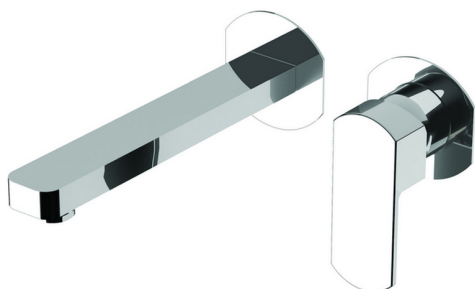

Parte externa monomando lavabo de pared DADO_DD005510

MODELO **DD005510**

Parte externa monomando lavabo de pared, sin parte empotrada, caño L.200 mm, para art. Easy-Box ZB002450 y art. ZB025510

ACABADOS DISPONIBLES

-  **21** 21 Cromo
-  **2B** 2B Níquel Brillo
-  **2F** 2F Níquel Cepillado
-  **40** 40 Negro Mate
-  **4Q** 4Q Blanco Mate

CARACTERÍSTICAS

Instalación **Empotrado**
 Empotrado 1 **ZB002450**

Parte externa monomando lavabo de pared DADO_DD005510

DD005510

<https://es.huberitalia.com/parte-externa-monomando-lavabo-de-pared-dado-dd005510>

Parte empotrada monomando lavabo de pared Easy-Box EMPOTRADO_ZB002450

MODELO **ZB002450**

Parte empotrada monomando lavabo de pared Easy-Box, con caja de protección, sin parte externa

ACABADOS DISPONIBLES

CARACTERÍSTICAS

Empotrado **1**
 Recambio Cartucho **ZZ95409000**
Cartucho Monomando 35 mm

Piastra/Plate/Plaque/Platte/Placa

2-3mm: XX 56-76

10mm: XX 48-68

EcoStop

La función EcoStop limita el caudal del agua aproximadamente el 50% de la salida máxima con una leve resistencia en la maneta. Basta con empujar ligeramente más allá de la mitad del tope sólo cuando se requiera la salida máxima de agua. Esto permitirá ahorrar hasta un 50% de agua.