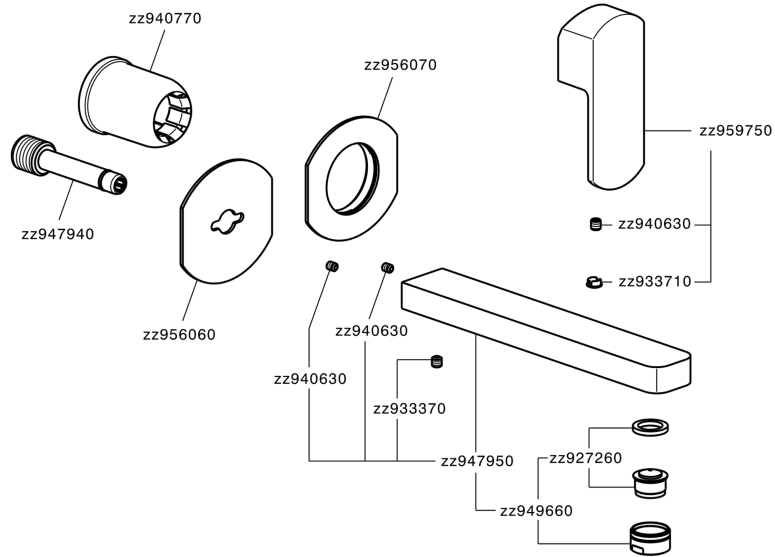

Parte externa monomando lavabo de pared DADO_DD005510

MODELO **DD005510**

Parte externa monomando lavabo de pared, sin parte empotrada, caño L.200 mm, para art. Easy-Box ZB002450 y art. ZB025510

ACABADOS DISPONIBLES

-  **21** 21 Cromo
-  **2B** 2B Níquel Brillo
-  **2F** 2F Níquel Cepillado
-  **40** 40 Negro Mate
-  **4Q** 4Q Blanco Mate

CARACTERÍSTICAS

Instalación **Empotrado**
 Empotrado 1 **ZB002450**

Parte externa monomando lavabo de pared DADO_DD005510

DD005510

<https://es.huberitalia.com/parte-externa-monomando-lavabo-de-pared-dado-dd005510>

Parte empotrada monomando lavabo de pared Easy-Box EMPOTRADO_ZB002450

MODELO **ZB002450**

Parte empotrada monomando lavabo de pared Easy-Box, con caja de protección, sin parte externa

ACABADOS DISPONIBLES

CARACTERÍSTICAS

Empotrado **1**
 Recambio Cartucho **ZZ95409000**
Cartucho Monomando 35 mm

Piastra/Plate/Plaque/Platte/Placa

2-3mm: XX 56-76

10mm: XX 48-68

EcoStop

La función EcoStop limita el caudal del agua aproximadamente el 50% de la salida máxima con una leve resistencia en la maneta. Basta con empujar ligeramente más allá de la mitad del tope sólo cuando se requiera la salida máxima de agua. Esto permitirá ahorrar hasta un 50% de agua.