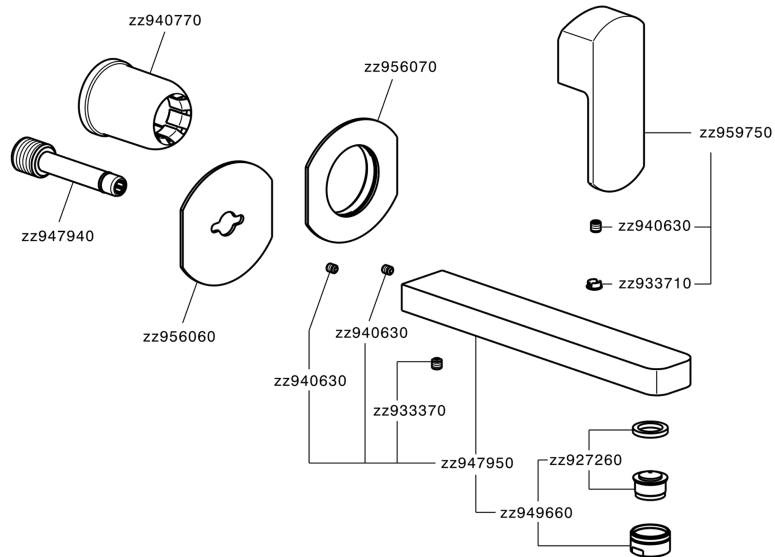

Parte externa monomando lavabo de pared DADO_DD005510

DD005510

<https://es.huberitalia.com/parte-externa-monomando-lavabo-de-pared-dado-dd005510>

Parte empotrada monomando lavabo de pared Easy-Box EMPOTRADO_ZB002450

ZB002450 <https://es.huberitalia.com/parte-empotrada-monomando-lavabo-de-pared-easy-box-empotrado-zb002450>

2024-11-24