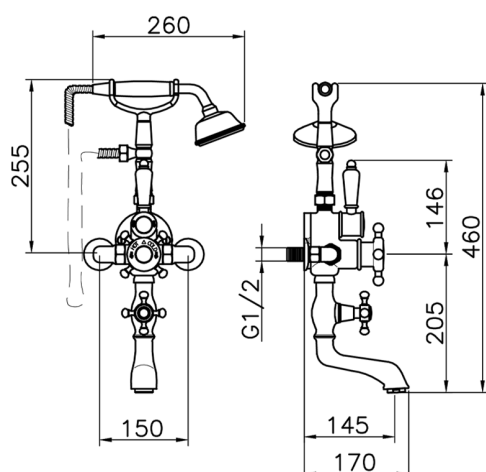

Bañera termostática VICTORIAN_198.VT01H.

MODELO **198.VT01H.**

Bañera termostática, soporte duchita sobre horquilla, duchita una función clásica de latón, Ø 78 mm, flexible Latón 150 cm

ACABADOS DISPONIBLES

-  **AC** AC Níquel Satinado Cepillado
-  **AG** AG Oro Viejo
-  **BA** BA Bronce Viejo
-  **CR** CR Cromo
-  **2W** 2W Oro Cepillado

CARACTERÍSTICAS

Recambio Cartucho **24.04A.PP**

Cartucho Termostático Plus P 8X20