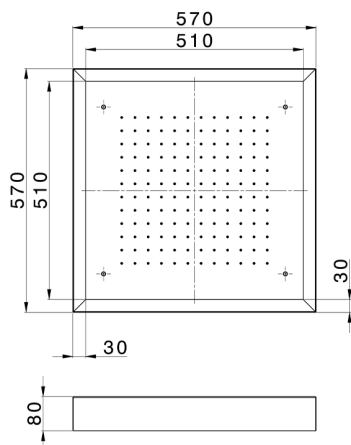

Rociador de techo con cromoterapia 570x570 mm ZEN_ZS1C0130

MODELO **ZS1C0130**

Rociador de techo con cromoterapia 570x570 mm, con cubierta exterior blanca, funciones lluvia, cromoterapia, con control inalámbrico, acero inoxidable AISI 304