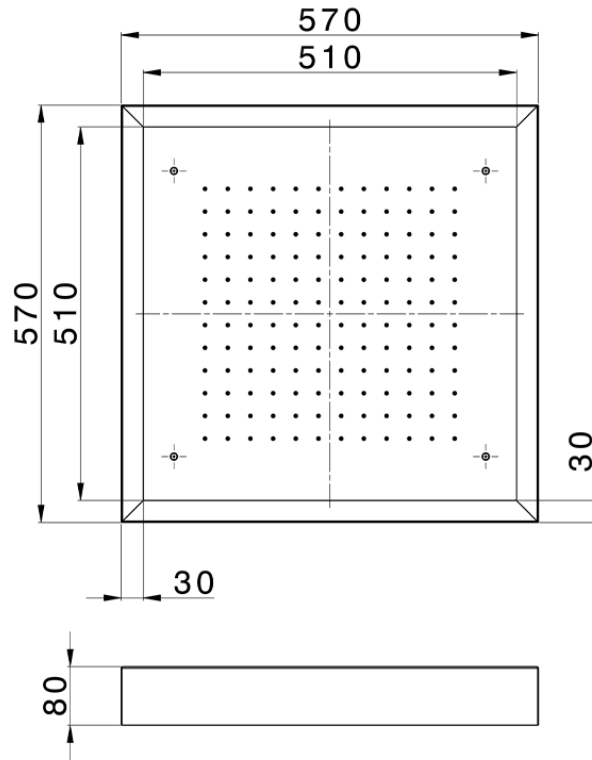

Rociador de techo con cromoterapia 570x570 mm ZEN_ZS1C0130

ZS1C0130

<https://es.huberitalia.com/rociador-de-techo-con-cromoterapia-570x570-mm-zen-zs1c0130>

2024-12-22