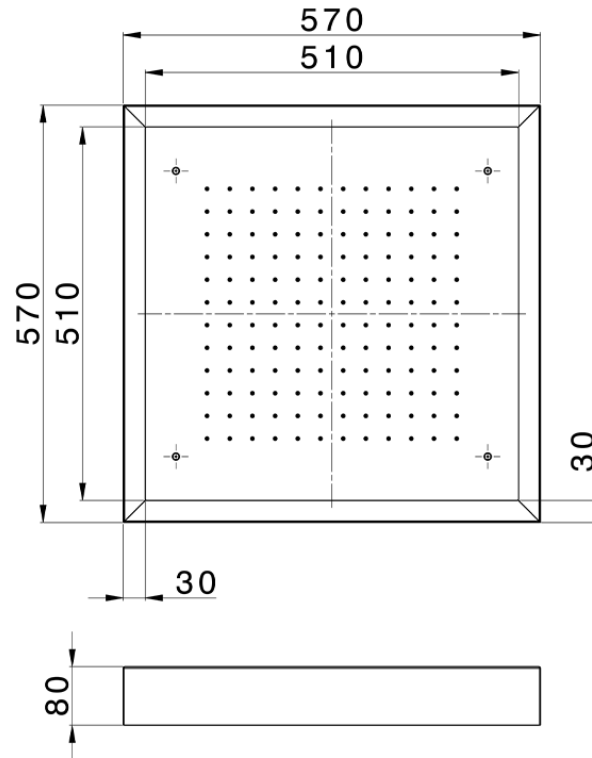

Rociador de techo con cromoterapia 570x570 mm ZEN_ZS1C0130

ZS1C0130

<https://es.huberitalia.com/rociador-de-techo-con-cromoterapia-570x570-mm-zen-zs1c0130>

2025-02-02