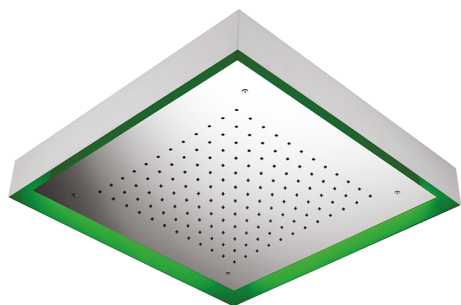

Rociador de techo con cromoterapia 570x570 mm ZEN_ZS1C0130

MODELO **ZS1C0130**

Rociador de techo con cromoterapia 570x570 mm, con cubierta exterior blanca, funciones lluvia, cromoterapia, con control inalámbrico, acero inoxidable AISI 304

ACABADOS DISPONIBLES

-  **40** 40 Negro Mate
-  **4Q** 4Q Blanco Mate
-  **D1** D1 Inox Cepillado
-  **D2** D2 Inox brillo

CARACTERÍSTICAS

2025-02-02