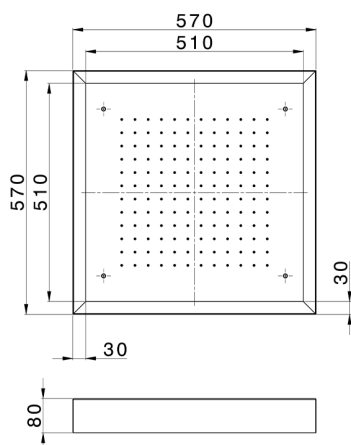

Rociador de techo con cromoterapia 570x570 mm ZEN_ZS1C0130

MODELO **ZS1C0130**

Rociador de techo con cromoterapia 570x570 mm, con cubierta exterior blanca, funciones lluvia, cromoterapia, con control inalámbrico, acero inoxidable AISI 304