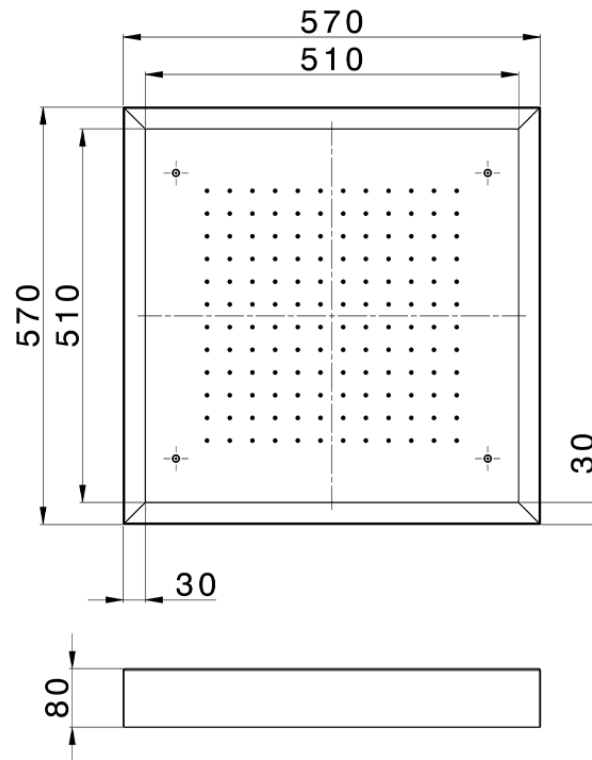

Rociador de techo con cromoterapia 570x570 mm ZEN_ZS1C0130

ZS1C0130

<https://es.huberitalia.com/rociador-de-techo-con-cromoterapia-570x570-mm-zen-zs1c0130>

2025-02-03