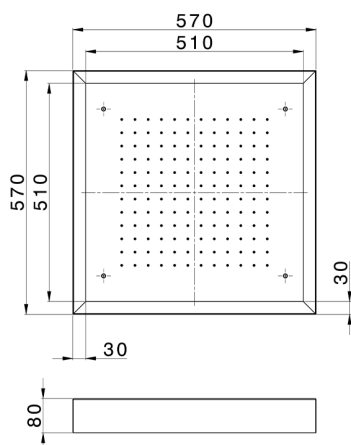

## Rociador de techo con cromoterapia 570x570 mm ZEN\_ZS1C0130

MODELO **ZS1C0130**

Rociador de techo con cromoterapia 570x570 mm, con cubierta exterior blanca, funciones lluvia, cromoterapia, con control inalámbrico, acero inoxidable AISI 304