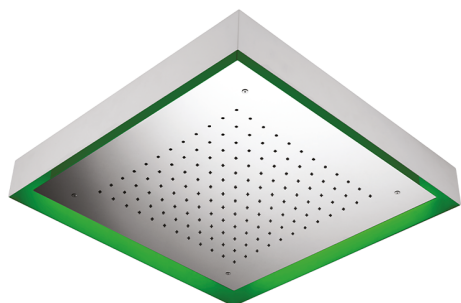

## Rociador de techo con cromoterapia 570x570 mm ZEN\_ZS1C0130

MODELO **ZS1C0130**

Rociador de techo con cromoterapia 570x570 mm, con cubierta exterior blanca, funciones lluvia, cromoterapia, con control inalámbrico, acero inoxidable AISI 304

### ACABADOS DISPONIBLES

-  **40** 40 Negro Mate
-  **4Q** 4Q Blanco Mate
-  **D1** D1 Inox Cepillado
-  **D2** D2 Inox brillo