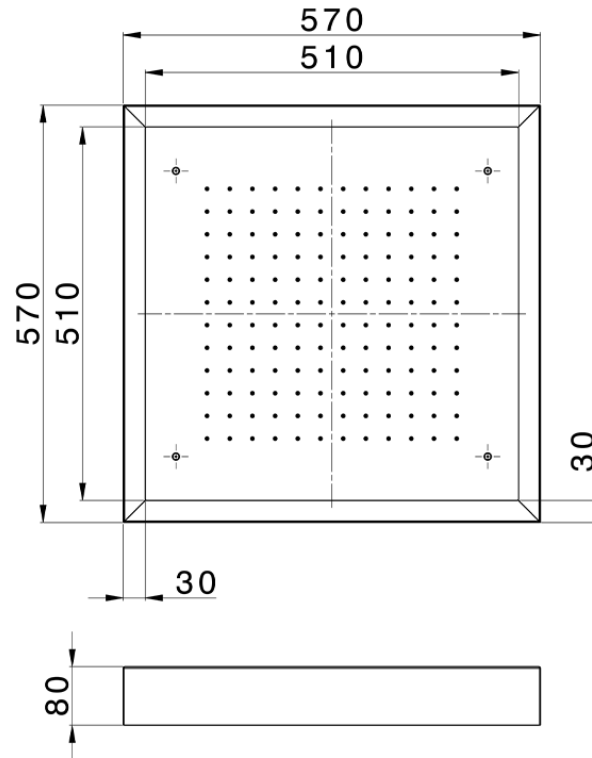

## Rociador de techo con cromoterapia 570x570 mm ZEN\_ZS1C0130

ZS1C0130

<https://es.huberitalia.com/rociador-de-techo-con-cromoterapia-570x570-mm-zen-zs1c0130>

2025-02-02