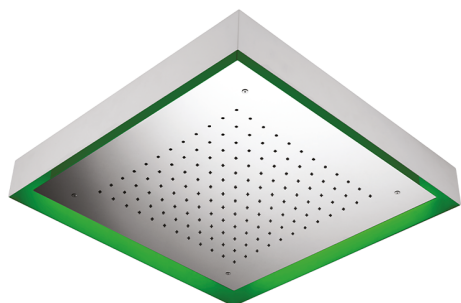

Rociador de techo con cromoterapia 570x570 mm ZEN_ZS1C0130

MODELO **ZS1C0130**

Rociador de techo con cromoterapia 570x570 mm, con cubierta exterior blanca, funciones lluvia, cromoterapia, con control inalámbrico, acero inoxidable AISI 304

ACABADOS DISPONIBLES

-  **40** 40 Negro Mate
-  **4Q** 4Q Blanco Mate
-  **D1** D1 Inox Cepillado
-  **D2** D2 Inox brillo

CARACTERÍSTICAS

2025-02-03