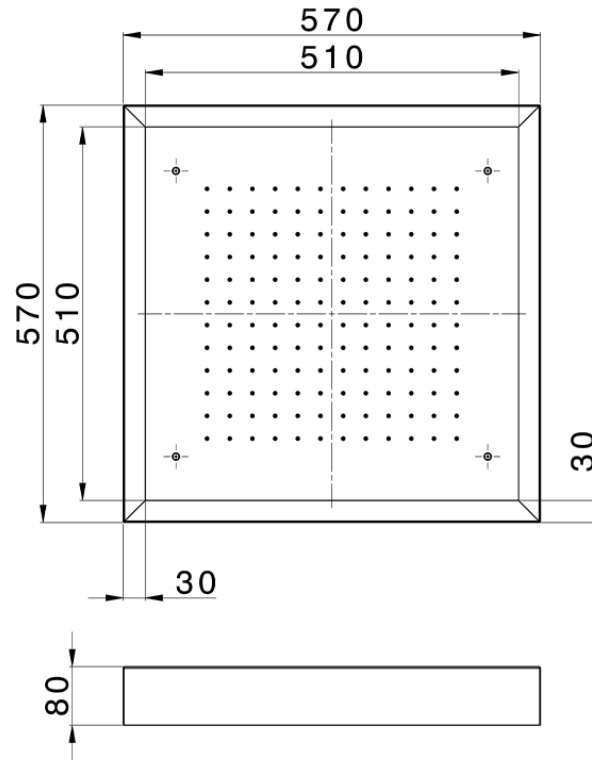

## Rociador de techo con cromoterapia 570x570 mm ZEN\_ZS1C0130

ZS1C0130

<https://es.huberitalia.com/rociador-de-techo-con-cromoterapia-570x570-mm-zen-zs1c0130>

2025-02-03