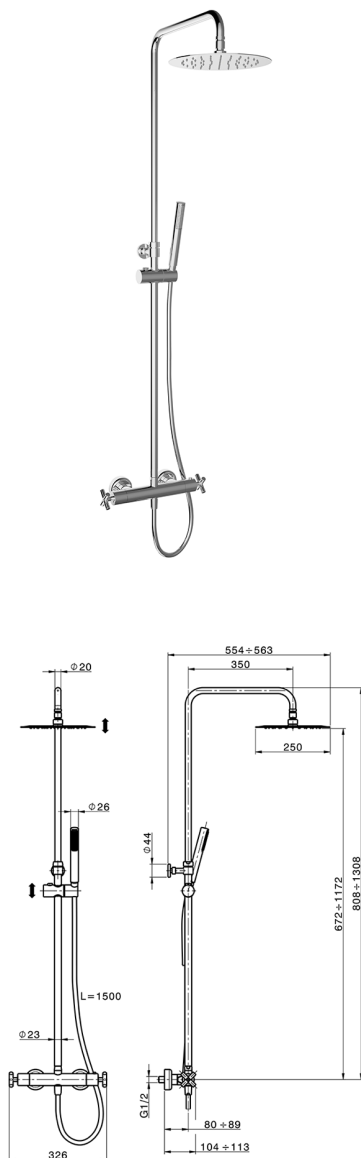

Columna termostática ducha 2 funciones SUITE_SUC8201D

MODELO **SUC8201D**

Columna termostática ducha 2 funciones, devistop 2 salidas, columna telescópica, soporte duchita corredero, duchita una función minimalista Ø 26 mm de ABS, rociador redondo Ø 250 mm de INOX, flexible liso SUPREME 150 cm

ACABADOS DISPONIBLES

21 21 Cromo

CARACTERÍSTICAS

Recambio Cartucho **24.04A.PP**

Cartucho Termostático Plus P 8X20

Termostático

El Termostático Huber es tu gestor personal del agua, ayudándote a manejar, controlar y ahorrar agua y energía.