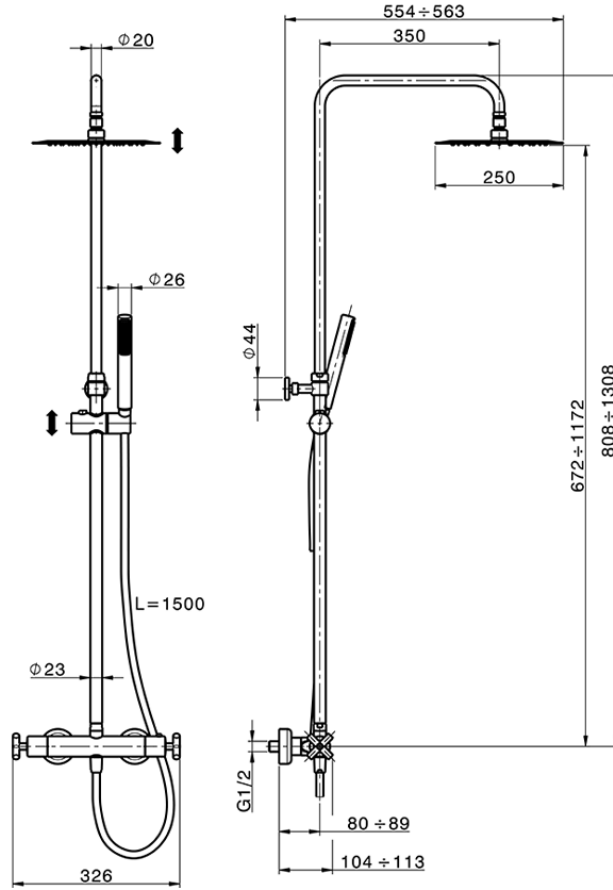

Columna termostática ducha 2 funciones SUITE\_SUC8201D

SUC8201D

<https://es.huberitalia.com/columna-termostatica-ducha-2-funciones-suite-suc8201d>

2026-04-29