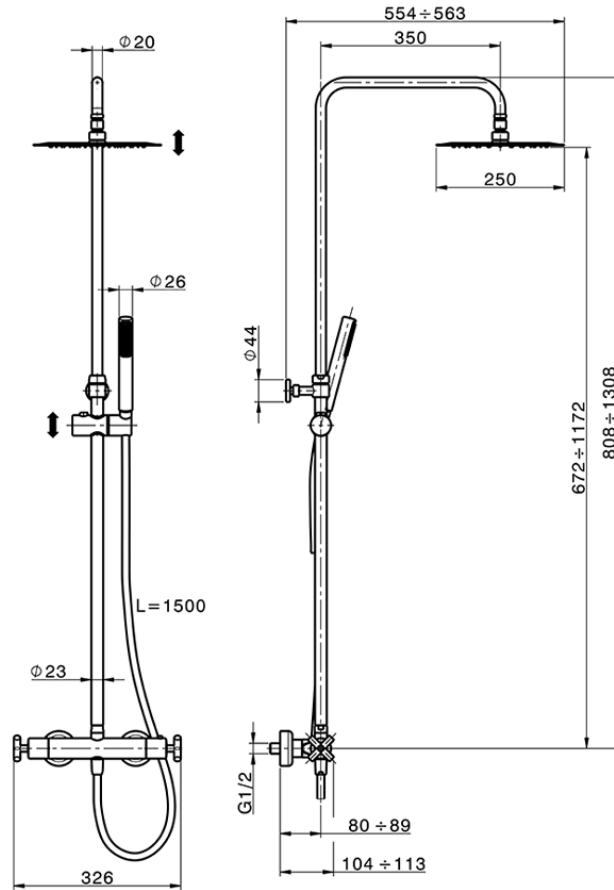

Columna termostática ducha 2 funciones SUITE_SUC8201D

SUC8201D

<https://es.huberitalia.com/columna-termostatica-ducha-2-funciones-suite-suc8201d>

2026-06-10