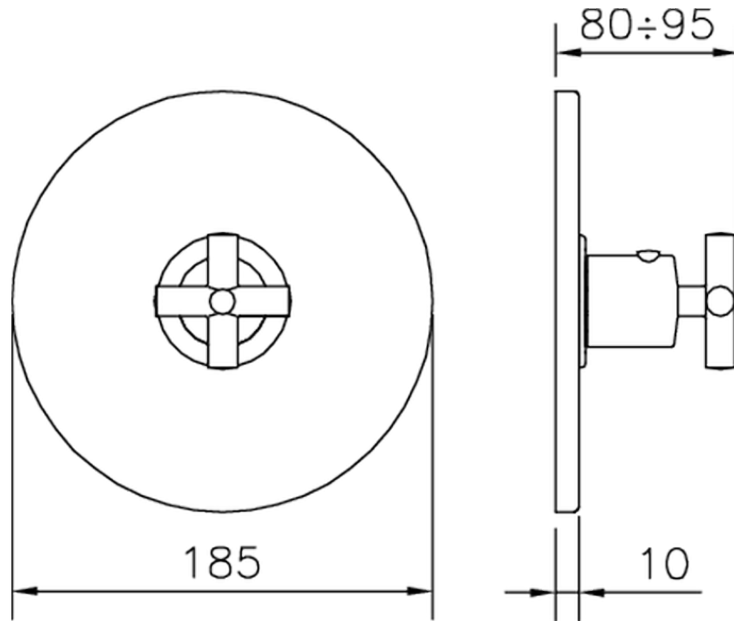

## Parte externa termostático ducha empotrada SUITE\_SU007200

SU007200

<https://es.huberitalia.com/parte-externa-termostatico-ducha-empotrada-suite-su007200>

Piastra/Plate/Plaque/Platte/Placa

2-3mm: XX 25-40 YY 76-91

10mm: XX 16-31 YY 65-80

ZB007221

<https://es.huberitalia.com/parte-empotrada-termostatico-ducha-3-4-empotrado-zb007221>

ZB007201

<https://es.huberitalia.com/parte-empotrada-termostatico-ducha-1-2-empotrado-zb007201>