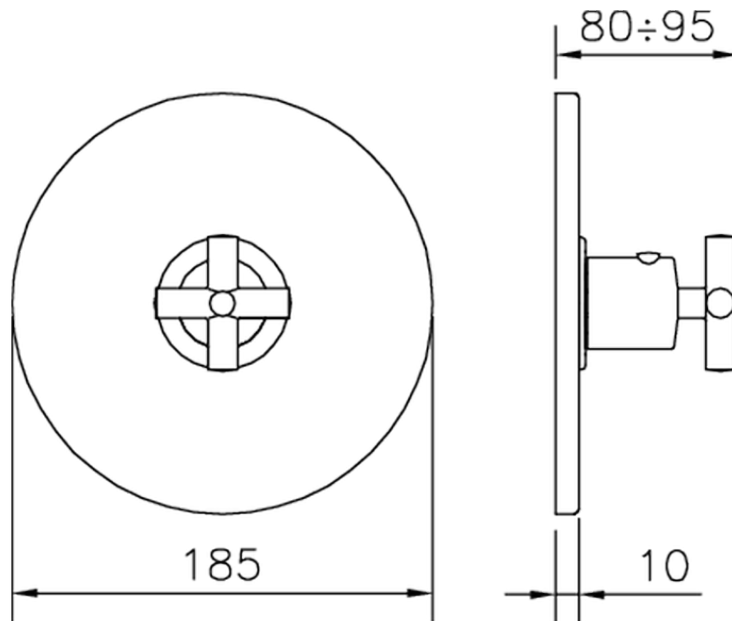

Parte externa termostático ducha empotrada SUITE_SU007200

SU007200

<https://es.huberitalia.com/parte-externa-termostatico-ducha-empotrada-suite-su007200>

Piastra/Plate/Plaque/Platte/Placa

2-3mm: XX 25-40 YY 76-91

10mm: XX 16-31 YY 65-80

ZB007221

<https://es.huberitalia.com/parte-empotrada-termostatico-ducha-3-4-empotrado-zb007221>

ZB007201

<https://es.huberitalia.com/parte-empotrada-termostatico-ducha-1-2-empotrado-zb007201>