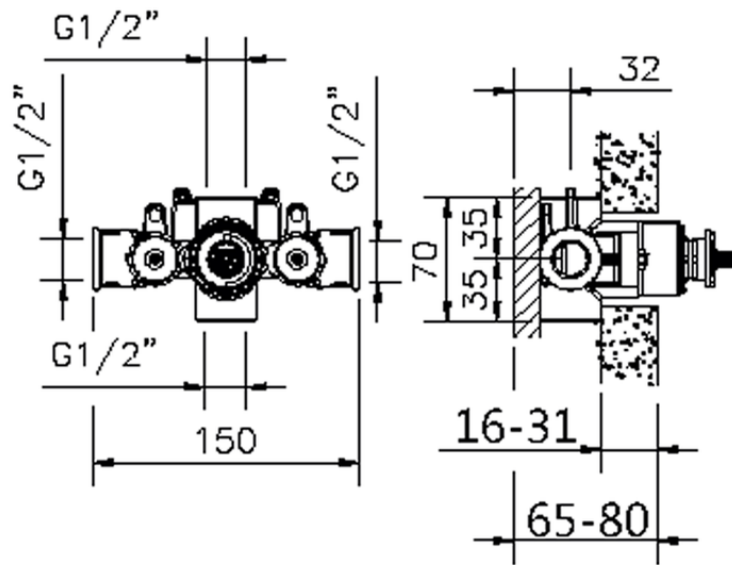

Parte externa termostático ducha empotrada SUITE_SU007200

SU007200

<https://es.huberitalia.com/parte-externa-termostatico-ducha-empotrada-suite-su007200>

Piastra/Plate/Plaque/Platte/Placa

2-3mm: XX 25-40 YY 76-91

10mm: XX 16-31 YY 65-80

ZB007221

<https://es.huberitalia.com/parte-empotrada-termostatico-ducha-3-4-empotrado-zb007221>

ZB007201

<https://es.huberitalia.com/parte-empotrada-termostatico-ducha-1-2-empotrado-zb007201>