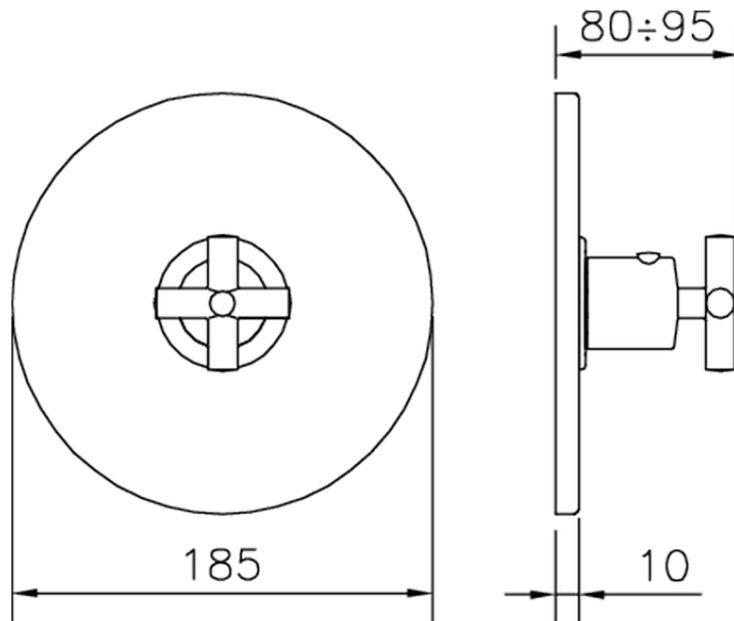

Parte externa termostático ducha empotrada SUITE_SU007200

SU007200

<https://es.huberitalia.com/parte-externa-termostatico-ducha-empotrada-suite-su007200>

Piastra/Plate/Plaque/Platte/Placa

2-3mm: XX 25-40 YY 76-91

10mm: XX 16-31 YY 65-80

ZB007221

<https://es.huberitalia.com/parte-empotrada-termostatico-ducha-3-4-empotrado-zb007221>

ZB007201

<https://es.huberitalia.com/parte-empotrada-termostatico-ducha-1-2-empotrado-zb007201>