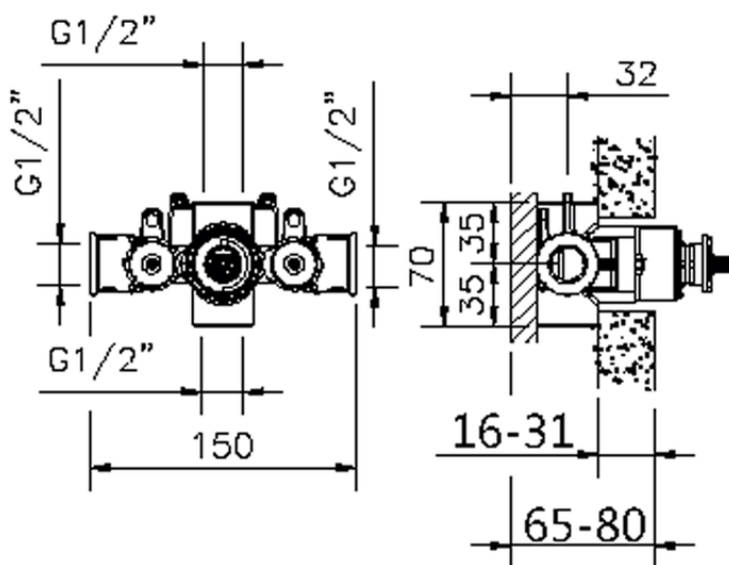

Parte externa termostático ducha empotrada SUITE_SU007200

SU007200

<https://es.huberitalia.com/parte-externa-termostatico-ducha-empotrada-suite-su007200>

Piastra/Plate/Plaque/Platte/Placa

2-3mm: XX 25-40 YY 76-91

10mm: XX 16-31 YY 65-80

ZB007221

<https://es.huberitalia.com/parte-empotrada-termostatico-ducha-3-4-empotrado-zb007221>

ZB007201

<https://es.huberitalia.com/parte-empotrada-termostatico-ducha-1-2-empotrado-zb007201>