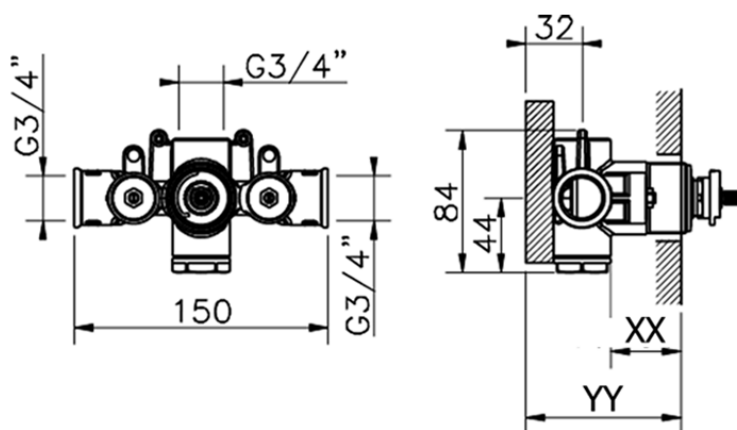

Parte externa termostático ducha empotrada SUITE_SU007200

SU007200

<https://es.huberitalia.com/parte-externa-termostatico-ducha-empotrada-suite-su007200>

Piastra/Plate/Plaque/Platte/Placa
 2-3mm: XX 25-40 YY 76-91
 10mm: XX 16-31 YY 65-80

ZB007221

<https://es.huberitalia.com/parte-empotrada-termostatico-ducha-3-4-empotrado-zb007221>

ZB007201

<https://es.huberitalia.com/parte-empotrada-termostatico-ducha-1-2-empotrado-zb007201>

2026-06-10