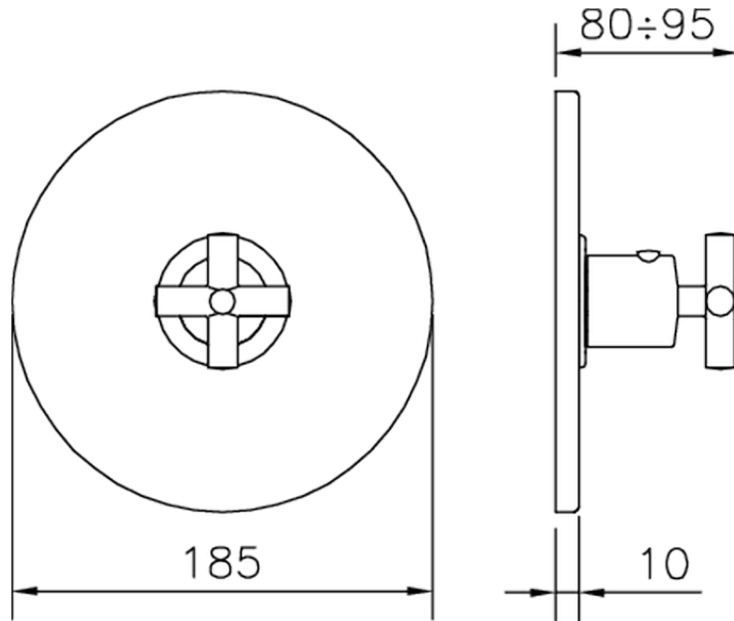

Parte externa termostático ducha empotrada SUITE_SU007200

SU007200

<https://es.huberitalia.com/parte-externa-termostatico-ducha-empotrada-suite-su007200>

Piastra/Plate/Plaque/Platte/Placa
 2-3mm: XX 25-40 YY 76-91
 10mm: XX 16-31 YY 65-80

ZB007221

<https://es.huberitalia.com/parte-empotrada-termostatico-ducha-3-4-empotrado-zb007221>

ZB007201

<https://es.huberitalia.com/parte-empotrada-termostatico-ducha-1-2-empotrado-zb007201>

2026-06-10