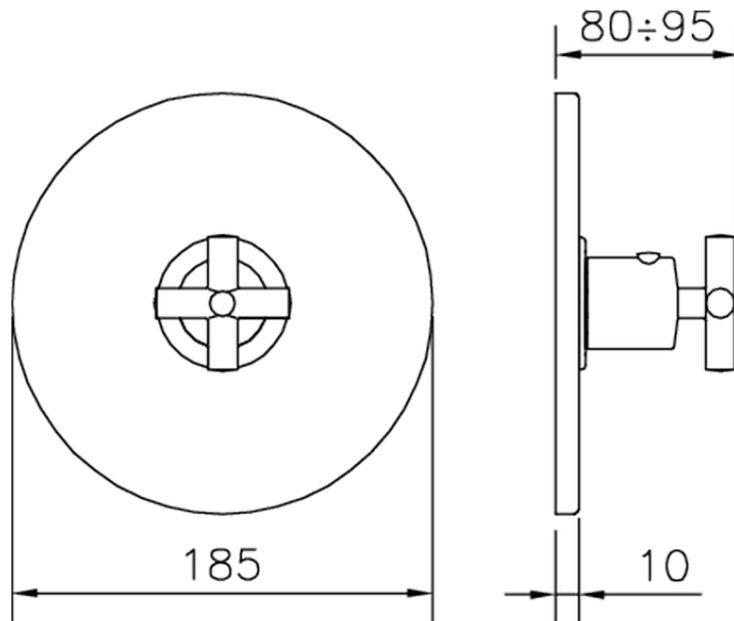

## Parte externa termostático ducha empotrada SUITE\_SU007200

SU007200

<https://es.huberitalia.com/parte-externa-termostatico-ducha-empotrada-suite-su007200>

Piastra/Plate/Plaque/Platte/Placa

2-3mm: XX 25-40 YY 76-91

10mm: XX 16-31 YY 65-80

ZB007221

<https://es.huberitalia.com/parte-empotrada-termostatico-ducha-3-4-empotrado-zb007221>

ZB007201

<https://es.huberitalia.com/parte-empotrada-termostatico-ducha-1-2-empotrado-zb007201>