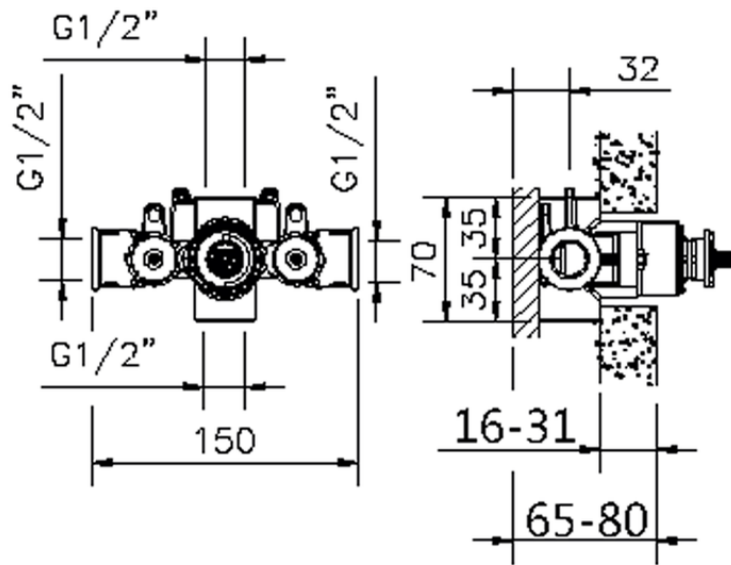

Parte externa termostático ducha empotrada SUITE_SU007200

SU007200

<https://es.huberitalia.com/parte-externa-termostatico-ducha-empotrada-suite-su007200>

Piastra/Plate/Plaque/Platte/Placa
 2-3mm: XX 25-40 YY 76-91
 10mm: XX 16-31 YY 65-80

ZB007221

<https://es.huberitalia.com/parte-empotrada-termostatico-ducha-3-4-empotrado-zb007221>

ZB007201

<https://es.huberitalia.com/parte-empotrada-termostatico-ducha-1-2-empotrado-zb007201>

2026-06-10