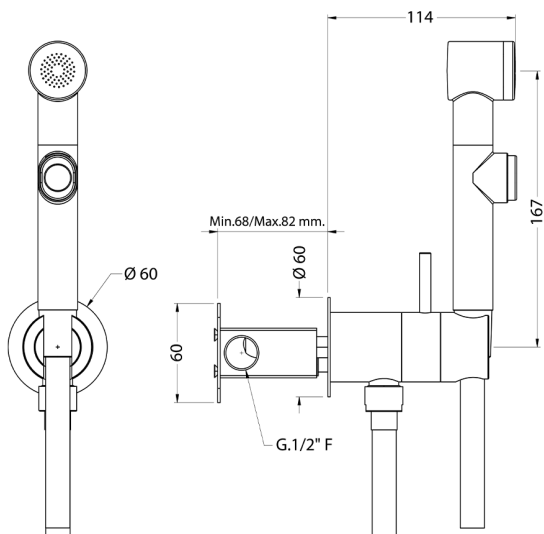

Kit ducha higiénica para bidé COLECTIVIDAD_H3007945

MODELO **H3007945**

Kit ducha higiénica para bidé, soporte mural redondo, mezclado progresivo agua caliente-fría, comprensivo de parte empotrada, Ducha higiénica de ABS - flexible PVC 120 cm

ACABADOS DISPONIBLES

21 21 Cromo

CARACTERÍSTICAS

Ducha higiénica

MixedWater

El sistema Huber Mixed Water permite la mezcla gradual de agua fría y caliente.

2026-04-29