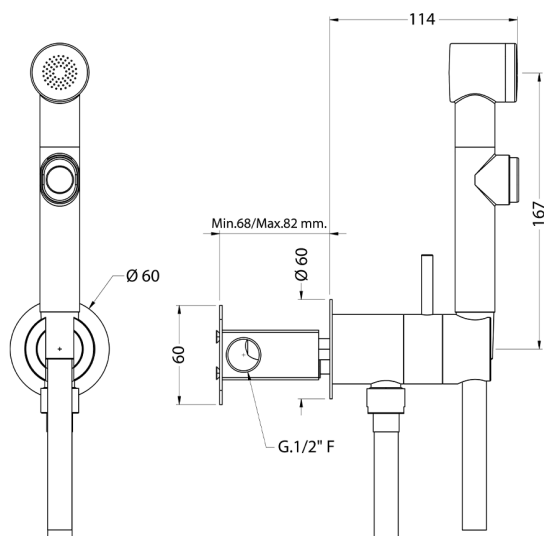

Kit ducha higiénica para bidé COLECTIVIDAD_H3007945

MODELO **H3007945**

Kit ducha higiénica para bidé, soporte mural redondo, mezclado progresivo agua caliente-fría, comprensivo de parte empotrada, Ducha higiénica de ABS - flexible PVC 120 cm

ACABADOS DISPONIBLES

CARACTERÍSTICAS

Ducha higiénica

MixedWater

El sistema Huber Mixed Water permite la mezcla gradual de agua fría y caliente.

2026-06-15