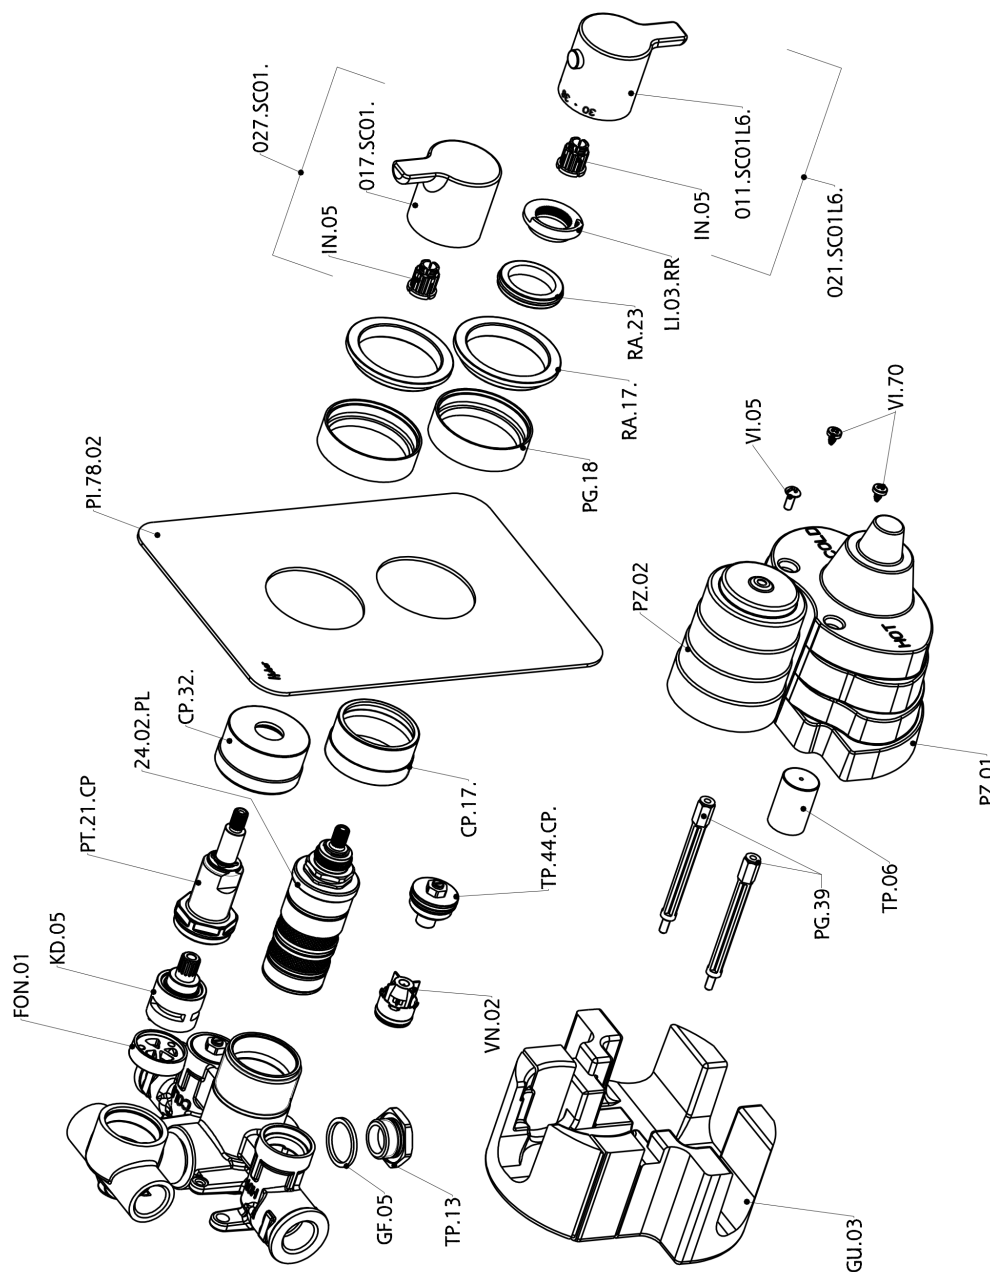

Parte esterna termostático ducha emp. 2 salidas SOFT_SF018100

SF018100

<https://es.huberitalia.com/parte-externa-termostatico-ducha-emp-2-salidas-soft-sf018100>

Parte empotrada termostático ducha 2 salidas EMPOTRADO_ZB018101

ZB018101

<https://es.huberitalia.com/parte-empotrada-termostatico-ducha-2-salidas-empotrado-zb018101>

2024-11-21