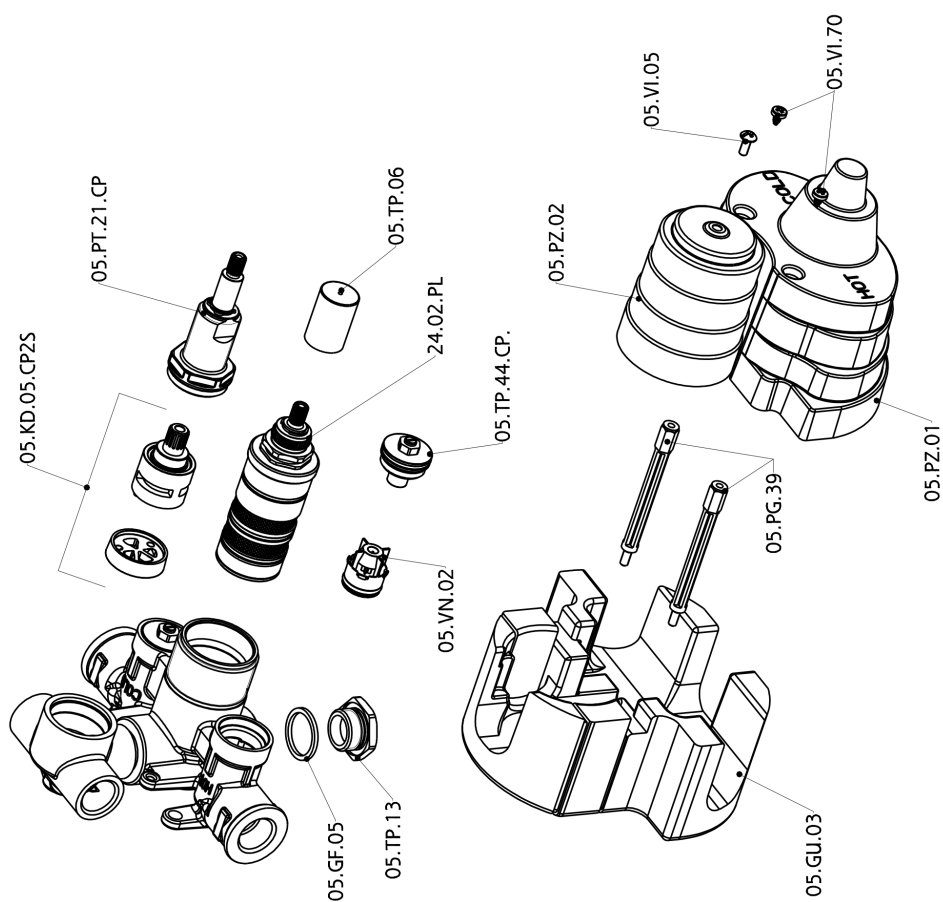

Parte esterna termostático ducha emp. 2 salidas SOFT_SF018100

SF018100

<https://es.huberitalia.com/parte-externa-termostatico-ducha-emp-2-salidas-soft-sf018100>

Parte empotrada termostático ducha 2 salidas EMPOTRADO_ZB018101

ZB018101

<https://es.huberitalia.com/parte-empotrada-termostatico-ducha-2-salidas-empotrado-zb018101>

2024-11-21