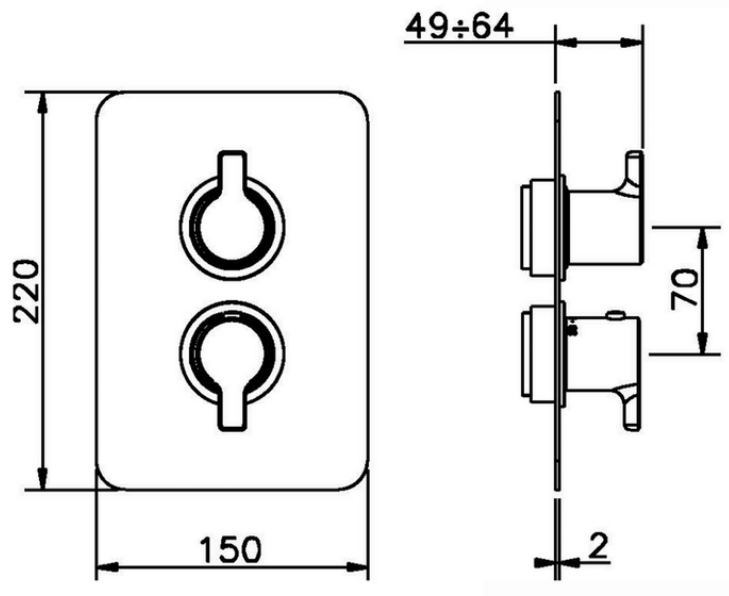

Parte externa termostático ducha emp. 2 salidas SOFT_SF018100

SF018100

<https://es.huberitalia.com/parte-externa-termostatico-ducha-emp-2-salidas-soft-sf018100>

Piastra/Plate/Plaque/Platte/Placa

2-3mm: XX 25-40 YY 76-91

10 mm: XX 16-31 YY 65-80

ZB018101

<https://es.huberitalia.com/parte-empotrada-termostatico-ducha-2-salidas-empotrado-zb018101>

2024-11-21