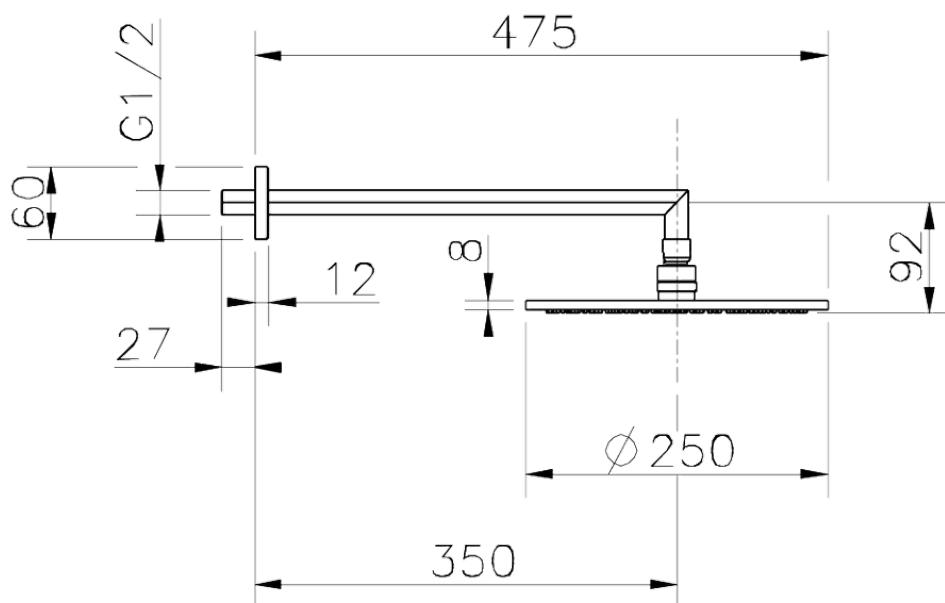

Brazo ducha con rociador SHOWER_SS013630

SS013630

<https://es.huberitalia.com/brazo-ducha-con-rociador-shower-ss013630>

2026-06-15