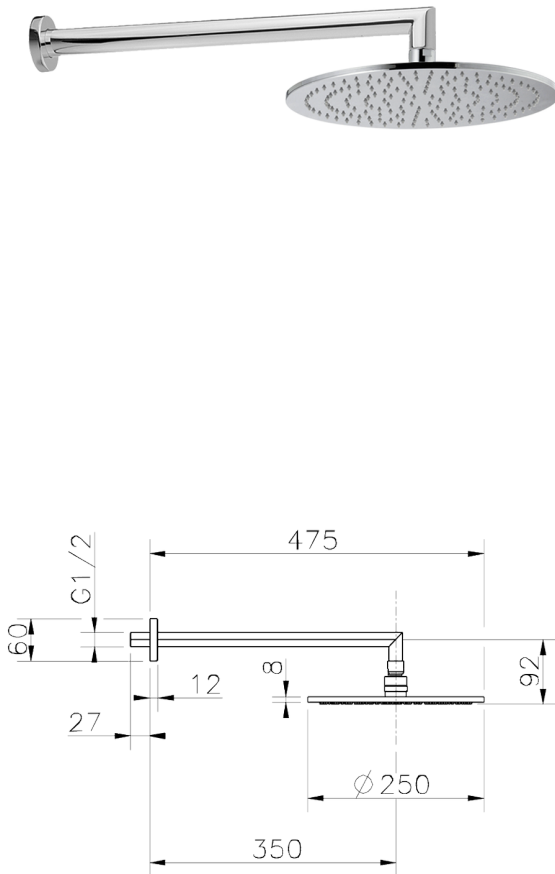

Brazo ducha con rociador SHOWER_SS013630

MODELO **SS013630**

Brazo ducha con rociador, rociador redondo Ø 250 mm es. 8 mm de LATÓN, brazo ducha L. 350 mm

ACABADOS DISPONIBLES

-  **21** 21 Cromo
-  **2F** 2F Níquel Cepillado
-  **2P** 2P Oro rosa
-  **2Q** 2Q Black Titanium
-  **40** 40 Negro Mate
-  **4Q** 4Q Blanco Mate
-  **2B** 2B Níquel Brillo