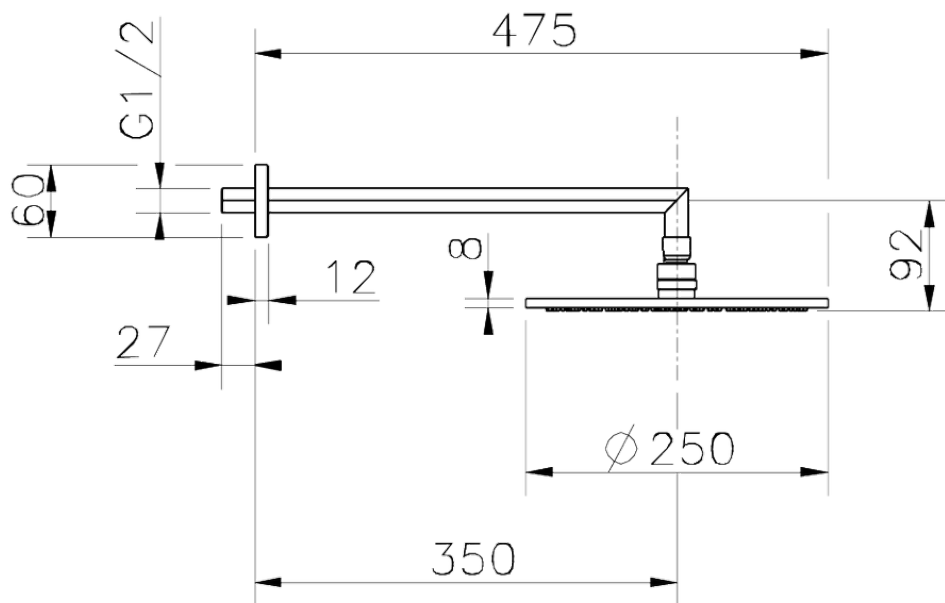

Brazo ducha con rociador SHOWER_SS013630

SS013630

<https://es.huberitalia.com/brazo-ducha-con-rociador-shower-ss013630>

2026-06-13